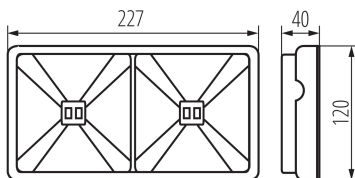

36379 ONTEC S20 M1U 60NMSTW

Núdzové LED svietidlo

5902052593927

Núdzové alebo antipanické osvetlenie sa používa v priestoroch typu Open Space, na predchádzanie zmätku a panike. Umožňuje dostať sa na miesta s označením únikových ciest a osvetlenie samotných únikových ciest v závislosti na hranole použitom v svietidle.

VŠEOBECNÉ ÚDAJE:

Farba: biela

Miesto montáže: k usadeniu na stenu, k usadeniu na strop

Miesto používania: vo vnútri

Integrovaný LED zdroj svetla: áno

TECHNICKÉ PARAMETRE:

Menovité napätie [V]: 220-240 AC

Menovitá frekvencia [Hz]: 50

Menovitý výkon [W]: 1,95

Trieda ochrany proti zásahu el. prúdom: II

Materiál difúzora: plast

Typ diódy: LED SMD

Svetelný tok [lm]: 125

Svetelný tok [lm] (modul núdzového osvetlenia): 125(1h)

Farba svetla: studená biela

Náhradná teplota chromatickosti [K]: 5000

Rozpätie teploty prostredia, na ktorú môže byť výrobok vystavený [°C]: 5-40

Akumulátor (typ): LiFePO4/C

Akumulátor (parametre): 3,2V 1,5Ah

Prevádzkové režimy: núdzový

Použitie: anti-panické osvetlenie

Doba núdzovej činnosti [hod.]: 1

Štandardný test: áno

Materiál korpusu: plast

Typ pripojenia: samosvorná svorkovnica

Stupeň IP: 65

LOGISTICKÉ ÚDAJE:

Merná jednotka: kus

Spôsob balenia: 1

PRÍSLUŠENSTVO

33829

OPRAWA DWUSTRONNA OSO