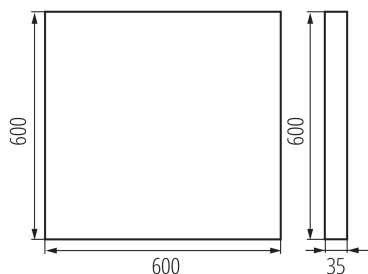

36402 OSD 40W-840-MPRM-W-N1

Kancelárske prisadené LED svetidlo

5905339364029

Kanlux OFIS S LED je rad svetidiel vyrábaných v Kanlux Factory. Sú dokonalou kombináciou efektného osvetlenia a moderného dizajnu. Majú široký rozsah parametrov, zabezpečujú plné prispôsobenie potrebám zákazníkov a zároveň sú univerzálne v použití. Vybavenie svetidla riadiacou elektronikou (systém DALI, CASAMBI ready) umožňuje inteligentné riadenie osvetlenia v každom objekte.

VŠEOBECNÉ ÚDAJE:

Farba: biela

Miesto montáže: k usadeniu na strop

Miesto používania: vo vnútri

Minimálna vzdialenosť od osvetľovaného objektu : 0,5m

Možnosť spolupráce so stmievačom: DALI

Výrobok nie je vhodný na zakrytie termoizolačným materiálom : áno

Dĺžka [mm]: 600

Šírka [mm]: 600

Výška [mm]: 35

Integrovaný LED zdroj svetla : áno

TECHNICKÉ PARAMETRE:

Menovité napätie [V]: 220-240 AC

Menovitá frekvencia [Hz]: 50

Maximálny výkon [W]: 40

Trieda ochrany proti zásahu el. prúdom : I

Materiál difúzora: plast

Typ diódy: LED SMD

Svetelný tok svetidla [lm]: 4500

Farba svetla: biela

Náhradná teplota chromatickosti [K]: 4000

Farbná konzistencia v MacAdamových elipsách : ≤3

Index podania farieb: 80

Životnosť [h]: 50000

Koeficient zachovania svetelného toku po skončení menovitého obdobia trvácnosti: L90B10

Počet cyklov zap./vyp.: ≥30000

Uhol svietenia [°]: X95/Y95

Svetelná účinnosť lampy [lm/W]: 113

Rozpätie teploty prostredia, na ktorú môže byť výrobok vystavený [°C]: 5÷25

Typ difúzora: mikropryzmaticzny typu M

OSD MPRM W N1