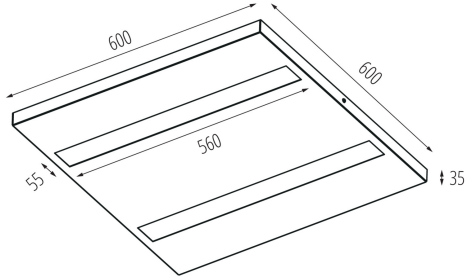

36402 OSD 40W-840-MPRM-W-N1

Kancelárske prisadené LED svetidlo

Materiál korpusu: kov

Typ pripojenia: samosvorná svorkovnica

Rozpätie priemerov používaných vodičov [mm²]: 0,5÷2,5

Doba nahrievania lampy [s]: ≤1

Stupeň IP: 20

LOGISTICKÉ ÚDAJE:

Merná jednotka: kus

Spôsob balenia: 1

Počet kusov v druhom balení: 1

Počet kusov v hromadnom balení: 1

Čistá kusová hmotnosť [g]: 4276

Gramáž [g]: 4650

Dĺžka kusového balenia [cm]: 63

Šírka kusového balenia [cm]: 61.5

Výška kusového balenia [cm]: 5.5

Hmotnosť kartónu [kg]: 4.65

Šírka kartónu [cm]: 61.5

Výška kartónu [cm]: 5.5

Dĺžka kartónu [cm]: 63

Objem kartónu [m³]: 0.02131