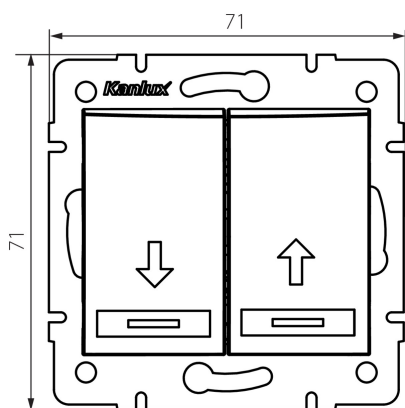

### VŠEOBECNÉ ÚDAJE:

**Farba:** čierna matná

**Miesto montáže:** na zabudovanie do steny

**Podsvietenie:** netýka sa

**Šírka [mm]:** 71

**Výška [mm]:** 71

**Priemer montážnej krabice:** 60

**Montážna hĺbka:** 25

### TECHNICKÉ PARAMETRE:

**Menovité napätie [V]:** 250 AC

**Materiál:** PC

**Materiál kontaktov:** CuSn94

**Typ svorky:** rýchlospojka

**Plast:** PC

**Počet pák:** 2

**Menovitý prúd [AX]:** 10