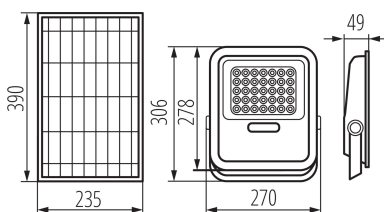

Solárne LED svetidlo

5905339366078

IP
65

EA
SY
Instal
ation

Kanlux FL SONE SLR je svetlomet napájaný slnečnou energiou. Môžeme si vybrať z dvoch výkonov svetlometu 10 a 15W. Vďaka krytiu IP65 je svetlomet odolný voči poveternostným podmienkam a je možné ho bezpečne použiť vonku. Nastaviteľný adaptér vám umožní namontovať svetlomet do vhodnej polohy a tiež môžete solárny panel a svetlomet nainštalovať samostatne a prepojiť ich 200 cm dlhým napájacím káblom. Pre väčšie pohodlie môžete k ovládaniu svetlometu použiť priložený diaľkový ovládač.

VŠEOBECNÉ ÚDAJE:

Miesto montáže: k usadeniu na stenu

Vymeniteľný zdroj svetla: nie

Batérie v súprave: áno

Dĺžka [mm]: 270

Šírka [mm]: 49

Výška [mm]: 306

Napájanie batériami: áno

TECHNICKÉ PARAMETRE:

Menovité napätie [V]: 3,2 DC

Účinník: 0

Maximálny výkon [W]: max 15

Trieda ochrany proti zásahu el. prúdom: III

Materiál difúzora: sklo

Typ diódy: LED SMD

Svetelný tok [lm]: max 2200

Merná jednotka: kus

Solárne LED svietidlo

Spôsob balenia: 5
Počet kusov v druhom balení: 1
Počet kusov v hromadnom balení: 5
Čistá kusová hmotnosť [g]: 2680
Gramáž [g]: 3188
Hmotnosť kusa brutto [g]: 3046
Dĺžka kusového balenia [cm]: 43.5
Šírka kusového balenia [cm]: 29.5
Výška kusového balenia [cm]: 43.5
Hmotnosť kartónu [kg]: 15.94
Šírka kartónu [cm]: 29.5
Výška kartónu [cm]: 43.5
Dĺžka kartónu [cm]: 43.5
Objem kartónu [m³]: 0.055821