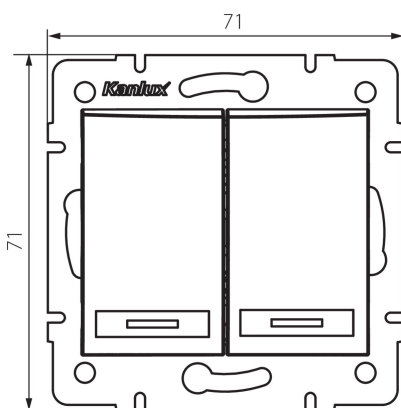

## 36610 DOMO 01-1023-242 cm

Dvojité tlačítko LED

5905339366108

### VŠEOBECNÉ ÚDAJE:

**Farba:** čierna matná

**Miesto montáže:** na zabudovanie do steny

**Podsvietenie:** áno

**Šírka [mm]:** 71

**Výška [mm]:** 71

**Priemer montážnej krabice:** 60

**Montážna hĺbka:** 25

### TECHNICKÉ PARAMETRE:

**Menovité napätie [V]:** 250 AC

**Materiál:** PC

**Materiál kontaktov:** CuSn94

**Typ svorky:** rýchlospojka

**Plast:** PC

**Počet pák:** 2

**Menovitý prúd [AX]:** 10