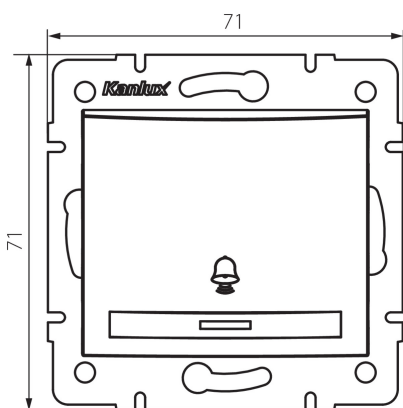

36611 DOMO 01-1080-242 cm

Zvončekové tlačítko s LED

5905339366115

VŠEOBECNÉ ÚDAJE:

Farba: čierna matná

Miesto montáže: na zabudovanie do steny

Podsvietenie: áno

Šírka [mm]: 71

Výška [mm]: 71

Priemer montážnej krabice: 60

Montážna hĺbka: 25

TECHNICKÉ PARAMETRE:

Menovité napätie [V]: 250 AC

Materiál: PC

Materiál kontaktov: CuSn94

Typ svorky: rýchlospojka

Plast: PC

Počet pák: 1

Menovitý prúd [AX]: 10

Stupeň IP: 20

LOGISTICKÉ ÚDAJE:

Spôsob balenia: 10

Počet kusov v druhom balení: 10

Počet kusov v hromadnom balení: 120

Čistá kusová hmotnosť [g]: 78

Gramáž [g]: 91.75

Dĺžka kusového balenia [cm]: 10

Šírka kusového balenia [cm]: 4

Výška kusového balenia [cm]: 14

Hmotnosť kartónu [kg]: 11.01

Šírka kartónu [cm]: 25.5

Výška kartónu [cm]: 32