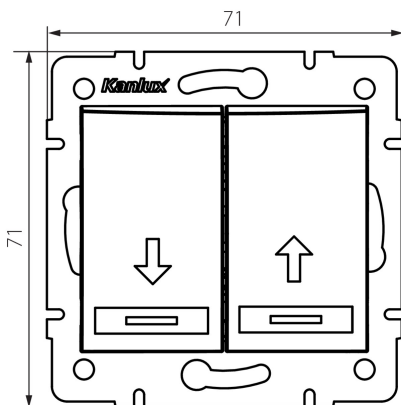

### VŠEOBECNÉ ÚDAJE:

**Farba:** čierna matná

**Miesto montáže:** na zabudovanie do steny

**Podsvietenie:** netýka sa

**Šírka [mm]:** 71

**Výška [mm]:** 71

**Priemer montážnej krabice:** 60

**Montážna hĺbka:** 25

### TECHNICKÉ PARAMETRE:

**Menovité napätie [V]:** 250 AC

**Materiál:** PC

**Materiál kontaktov:** CuSn94

**Typ svorky:** rýchlospojka

**Plast:** PC

**Počet pák:** 2

**Menovitý prúd [AX]:** 10