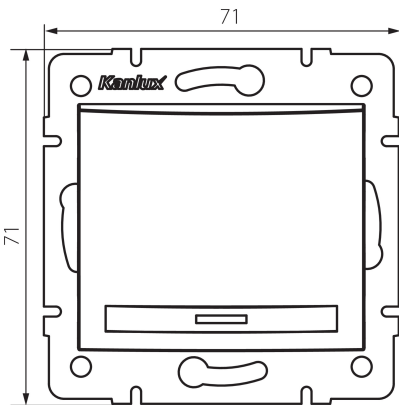

36613 DOMO 01-1110-242 cm

Jednoodvodový vypínač pre LED

5905339366139

VŠEOBECNÉ ÚDAJE:

Farba: čierna matná

Miesto montáže: na zabudovanie do steny

Podsvietenie: áno

Šírka [mm]: 71

Výška [mm]: 71

Priemer montážnej krabice: 60

Montážna hĺbka: 25

TECHNICKÉ PARAMETRE:

Menovité napätie [V]: 250 AC

Materiál: PC

Materiál kontaktov: CuSn94

Typ svorky: rýchlospojka

Plast: PC

Počet pák: 1

Menovitý prúd [AX]: 10

Stupeň IP: 20

LOGISTICKÉ ÚDAJE:

Merná jednotka: kus

Spôsob balenia: 10

Počet kusov v druhom balení: 10

Hmotnosť kartónu [kg]: 11.01

Šírka kartónu [cm]: 25.5

Výška kartónu [cm]: 32

Dĺžka kartónu [cm]: 44

Objem kartónu [m³]: 0.035904

36613 DOMO 01-1110-242 cm

Jednoodvodový vypínač pre LED

DODATOČNÉ INFORMÁCIE: