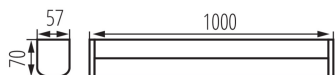

36656 AKVO IP44 23W-NW-W S

Nástenné LED svietidlo

Počet kusov v druhom balení: 1

Počet kusov v hromadnom balení: 10

Čistá kusová hmotnosť [g]: 912

Gramáž [g]: 1173

Dĺžka kusového balenia [cm]: 101

Šírka kusového balenia [cm]: 6.5

Výška kusového balenia [cm]: 8.5

Hmotnosť kartónu [kg]: 11.73

Šírka kartónu [cm]: 34

Výška kartónu [cm]: 20

Dĺžka kartónu [cm]: 103

Objem kartónu [m³]: 0.07004