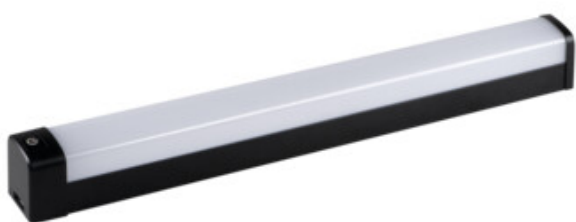

Nástenné LED svietidlo

5905339366573

Kanlux AKVO IP44 S sú nástenné a stropné svietidlá v troch farbách: biela, chróm a čierna. Svietidlo je dostupné v 3 dĺžkach a troch výkonoch: 60cm - 15W, 80cm - 20W a 100cm - 23W. Svietidlá Kanlux AKVO S je možné montovať zvisle aj vodorovne, na stenu alebo na strop, čo vytvára prakticky neobmedzené možnosti usporiadania. Tieto svietidlá majú navyše zvýšenú odolnosť proti vlhkosti IP44, čo znamená, že ich môžete bezpečne namontovať do kúpeľne alebo pracovne. Svietidlá Kanlux AKVO IP44 S sú ideálne na osvetlenie miestností, ako je kúpeľňa, pracovňa, technická miestnosť, chodba alebo šatňa. Kanlux AKVO IP 44 S sú vybavené diskretným vypínačom umiestneným v púzdre svietidla. Tieto svietidlá majú vysokú svetelnú účinnosť, cez 100 lúmenov na Watt, vďaka čomu Vám pomáhajú šetriť elektrickú energiu.

### VŠEOBECNÉ ÚDAJE:

**Farba:** čierna

**Miesto montáže:** k usadeniu na stenu

**Minimálna vzdialenosť od osvetľovaného objektu:** 0,1m

**Možnosť spolupráce so stmievačom:** nie

**Spínač:** áno

**Integrovaný LED zdroj svetla:** áno