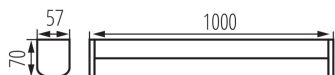

36657 AKVO IP44 23W-NW-B S

Nástenné LED svietidlo

Počet kusov v druhom balení: 1

Počet kusov v hromadnom balení: 10

Čistá kusová hmotnosť [g]: 912

Gramáž [g]: 1173

Dĺžka kusového balenia [cm]: 101

Šírka kusového balenia [cm]: 6.5

Výška kusového balenia [cm]: 8.5

Hmotnosť kartónu [kg]: 11.73

Šírka kartónu [cm]: 34

Výška kartónu [cm]: 20

Dĺžka kartónu [cm]: 103

Objem kartónu [m³]: 0.07004