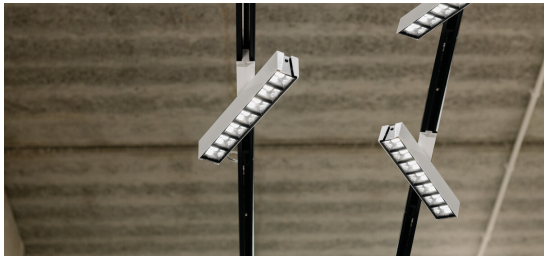

37004 HRD-LM-WN-W-NT

Lineárne LED svietidlo

Typ difúzora: raster

Materiál korpusu: oceľ, plast

Typ pripojenia: samosvorná svorkovnica

Rozpätie priemerov používaných vodičov [mm²]: 0,5÷2,5

Stupeň IP: 20

UGR: <17

LOGISTICKÉ ÚDAJE:

Merná jednotka: kus

Spôsob balenia: 1

Počet kusov v druhom balení: 1

Počet kusov v hromadnom balení: 1

Čistá kusová hmotnosť [g]: 1570

Gramáž [g]: 1970

Hmotnosť kartónu [kg]: 1.97