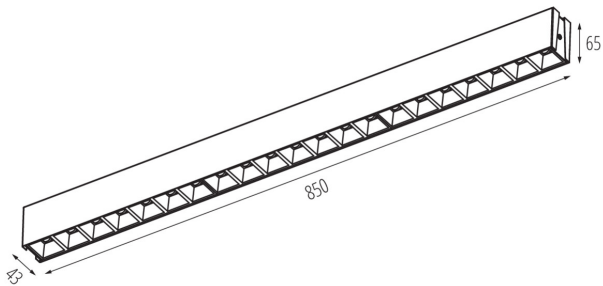

37004 HRD-LM-WN-W-NT

Lineárne LED svietidlo

Typ difúzora: raster

Materiál korpusu: oceľ, plast

Typ pripojenia: samosvorná svorkovnica

Rozpätie priemerov používaných vodičov [mm²]: 0,5÷2,5

Stupeň IP: 20

UGR: <17

LOGISTICKÉ ÚDAJE:

Merná jednotka: kus

Spôsob balenia: 1

Počet kusov v druhom balení: 1

Počet kusov v hromadnom balení: 1

Čistá kusová hmotnosť [g]: 1570

Gramáž [g]: 1970

Hmotnosť kartónu [kg]: 1.97