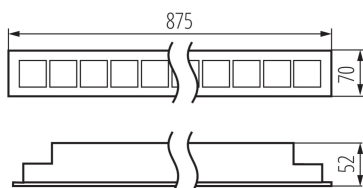

Lineárne LED svietidlo

5905339370754

HIERRO je rad svietidiel vyrábaných v továrni Kanlux. Minimalistická a elegantná forma zapadá do najnovších trendov v architektonickom dizajne. Štýlové riešenie je široko používané v moderných kanceláriách, obchodoch a podkrovných priestoroch ako základné, doplnkové alebo akcentové osvetlenie. Veľkými výhodami svietidiel HIERRO sú: rozmanitosť dostupných spôsobov ovládania a inštalácie, nízky koeficient UGR, vysoká svetelná účinnosť, schopnosť prispôbenia konkrétnym projektom osvetlenia a 5-ročná záruka. To vám umožní vytvárať energeticky úsporné a moderné osvetľovacie systémy, ktoré poskytujú atraktívne svetelné efekty.

VŠEOBECNÉ ÚDAJE:

Farba: biela

Miesto montáže: na zabudovanie do stropu

Miesto používania: vo vnútri

Minimálna vzdialenosť od osvetľovaného objektu: 0,5m

Možnosť spolupráce so stmievačom: DALI

Smer svietenia svietidla: dole

Dĺžka [mm]: 875

Šírka [mm]: 70

Výška [mm]: 52

Integrovaný LED zdroj svetla: áno

TECHNICKÉ PARAMETRE:

Menovité napätie [V]: 220-240 AC

Menovitá frekvencia [Hz]: 50

Maximálny výkon [W]: 23

Trieda ochrany proti zásahu el. prúdom: I

Materiál difúzora: plast

Typ diódy: LED SMD

Svetelný tok [lm]: 3000

Farba svetla: teplá biela

Náhradná teplota chromatickosti [K]: 3000

farebná konzistencia v MacAdamových elipsách: ≤6

Index podania farieb: 80

Životnosť [h]: 50000

Koeficient zachovania svetelného toku po skončení menovitého obdobia trvácnosti: L90B10

Počet cyklov zap./vyp.: ≥30000

Uhol svietenia [°]: X60/Y60

Svetelná účinnosť lampy [lm/W]: 130