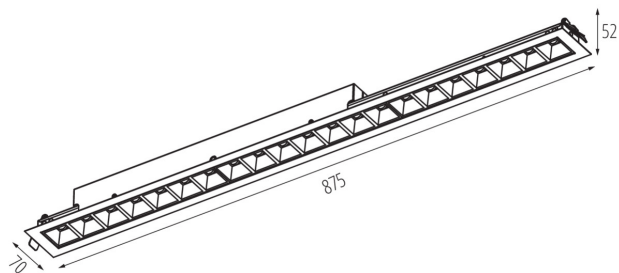

Lineárne LED svietidlo

Rozpätie teploty prostredia, na ktorú môže byť výrobok vystavený [°C]: 5÷25

Typ difúzora: raster

Materiál korpusu: oceľ, plast

Typ pripojenia: samosvorná svorkovnica

Rozpätie priemerov používaných vodičov [mm²]: 0,5÷2,5

Stupeň IP: 20

UGR: <17

LOGISTICKÉ ÚDAJE:

Merná jednotka: kus

Spôsob balenia: 1

Počet kusov v druhom balení: 1

Počet kusov v hromadnom balení: 1

Čistá kusová hmotnosť [g]: 1330

Gramáž [g]: 1670

Hmotnosť kartónu [kg]: 1.67