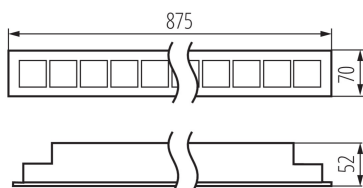

Lineárne LED svietidlo

5905339370945

HIERRO je rad svietidiel vyrábaných v továrni Kanlux. Minimalistická a elegantná forma zapadá do najnovších trendov v architektonickom dizajne. Štýlové riešenie je široko používané v moderných kanceláriách, obchodoch a podkrovných priestoroch ako základné, doplnkové alebo akcentové osvetlenie. Veľkými výhodami svietidiel HIERRO sú: rozmanitosť dostupných spôsobov ovládania a inštalácie, nízky koeficient UGR, vysoká svetelná účinnosť, schopnosť prispôbenia konkrétnym projektom osvetlenia a 5-ročná záruka. To vám umožní vytvárať energeticky úsporné a moderné osvetľovacie systémy, ktoré poskytujú atraktívne svetelné efekty.

VŠEOBECNÉ ÚDAJE:

Farba: čierna

Miesto montáže: na zabudovanie do stropu

Miesto používania: vo vnútri

Minimálna vzdialenosť od osvetľovaného objektu: 0,5m

Možnosť spolupráce so stmievačom: DALI

Smer svietenia svietidla: dole

Dĺžka [mm]: 875

Šírka [mm]: 70

Výška [mm]: 52

Integrovaný LED zdroj svetla: áno

TECHNICKÉ PARAMETRE:

Menovité napätie [V]: 220-240 AC

Menovitá frekvencia [Hz]: 50

Maximálny výkon [W]: 32

Trieda ochrany proti zásahu el. prúdom: I

Materiál difúzora: plast

Typ diódy: LED SMD

Svetelný tok [lm]: 3650

Náhradná teplota chromatickosti [K]: 3500

Farbná konzistencia v MacAdamových elipsách: ≤ 6

Index podania farieb: 80

Životnosť [h]: 50000

Koeficient zachovania svetelného toku po skončení menovitého obdobia trvácnosti: L90B10

Počet cyklov zap./vyp.: ≥ 30000

Uhol svietenia [°]: X60/Y60

Svetelná účinnosť lampy [lm/W]: 114

Rozpätie teploty prostredia, na ktorú môže byť výrobok vystavený [°C]: 5÷25