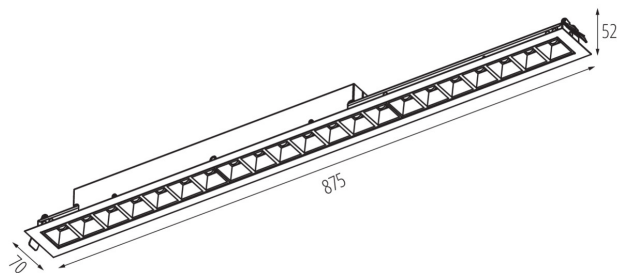

37094 HRD-LM-WN-B-PT

Lineárne LED svietidlo

Typ difúzora: raster

Materiál korpusu: oceľ, plast

Typ pripojenia: samosvorná svorkovnica

Rozpätie priemerov používaných vodičov [mm²]: 0,5÷2,5

Stupeň IP: 20

UGR: <16

LOGISTICKÉ ÚDAJE:

Merná jednotka: kus

Spôsob balenia: 1

Počet kusov v druhom balení: 1

Počet kusov v hromadnom balení: 1

Čistá kusová hmotnosť [g]: 1330

Gramáž [g]: 1670

Hmotnosť kartónu [kg]: 1.67