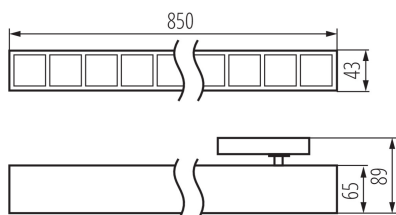

Lineárne LED svietidlo

5905339371409

HIERRO je rad svietidiel vyrábaných v továrni Kanlux. Minimalistická a elegantná forma zapadá do najnovších trendov v architektonickom dizajne. Štýlové riešenie je široko používané v moderných kanceláriách, obchodoch a podkrovných priestoroch ako základné, doplnkové alebo akcentové osvetlenie. Veľkými výhodami svietidiel HIERRO sú: rozmanitosť dostupných spôsobov ovládania a inštalácie, nízky koeficient UGR, vysoká svetelná účinnosť, schopnosť prispôbenia konkrétnym projektom osvetlenia a 5-ročná záruka. To vám umožní vytvárať energeticky úsporné a moderné osvetľovacie systémy, ktoré poskytujú atraktívne svetelné efekty.

VŠEOBECNÉ ÚDAJE:

Farba: biela

Miesto montáže: na liste

Miesto používania: vo vnútri

Minimálna vzdialenosť od osvetľovaného objektu: 0,5m

Možnosť spolupráce so stmievačom: nie

Smer svietenia svietidla: dole

Dĺžka [mm]: 850

Šírka [mm]: 43

Výška [mm]: 89

Integrovaný LED zdroj svetla: áno

TECHNICKÉ PARAMETRE:

Menovité napätie [V]: 220-240 AC

Menovitá frekvencia [Hz]: 50

Maximálny výkon [W]: 23

Trieda ochrany proti zásahu el. prúdom: II

Materiál difúzora: plast

Typ diódy: LED SMD

Svetelný tok [lm]: 3150

Farba svetla: biela

Náhradná teplota chromatickosti [K]: 4000

farebná konzistencia v MacAdamových elipsách: ≤6

Index podania farieb: 80

Životnosť [h]: 50000

Koeficient zachovania svetelného toku po skončení menovitého obdobia trvácnosti: L90B10

Počet cyklov zap./vyp.: ≥30000

Uhol svietenia [°]: X60/Y60

Svetelná účinnosť lampy [lm/W]: 137