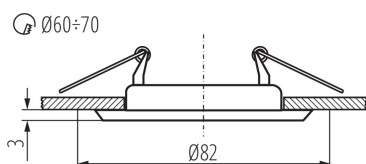

Ozdobný prsteň-komponent svetidla

5905339371546

Kanlux ARGUS II sú ozdobné prstene, ktoré imitujú obľúbené očka Kanlux ARGUS. Rozmanitosť tvarov a farieb znamená, že každý milovník klasiky si nájde to svoje. Môžeme použiť držiak, ktorý bude pasovať na päťicu GU10 alebo GX5,3, čo umožňuje použitie svetelných zdrojov prispôbených pripravenej inštalácii.

VŠEOBECNÉ ÚDAJE:

Farba: zlatá

Povinnosť používania samotienených lúčov: áno

Miesto montáže: na zabudovanie do stropu

Miesto používania: vo vnútri

Minimálna vzdialenosť od osvetľovaného objektu: 0,5m

dekoračný prsteň bez keramickej päťice: áno

Výrobok nie je vhodný na zakrytie termoizolačným materiálom: áno

Výška [mm]: 34

Priemer [mm]: 82

Montážny otvor [mm]: Ø60-70

TECHNICKÉ PARAMETRE:

Menovité napätie [V]: 12 AC; 12 DC; 220-240 AC

Maximálny výkon [W]: max 10

Trieda ochrany proti zásahu el. prúdom: II/III

Zdroj svetla: MR16/PAR16

Svetelný zdroj v súprave: nie

Päťica: Gx5,3/GU10

Rozpätie teploty prostredia, na ktorú môže byť výrobok vystavený [°C]: 5÷25

Materiál korpusu: oceľ

Nastavenie uhlov svetidla: chýbajúce

Stupeň IP: 20

LOGISTICKÉ ÚDAJE:

Merná jednotka: kus

Spôsob balenia: 50

Počet kusov v druhom balení: 1

Počet kusov v hromadnom balení: 50

Čistá kusová hmotnosť [g]: 44

Gramáž [g]: 70

Dĺžka kusového balenia [cm]: 8.5

Šírka kusového balenia [cm]: 4.5

Výška kusového balenia [cm]: 8.5

Hmotnosť kartónu [kg]: 3.5