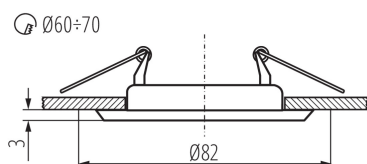

37155 ARGUS II CT-2114-GM

Ozdobný prsteň-komponent svetidla

5905339371553

Kanlux ARGUS II sú ozdobné prstene, ktoré imitujú obľúbené očka Kanlux ARGUS. Rozmanitosť tvarov a farieb znamená, že každý milovník klasiky si nájde to svoje. Môžeme použiť držiak, ktorý bude pasovať na päťicu GU10 alebo GX5,3, čo umožňuje použitie svetelných zdrojov prispôbených pripravenej inštalácii.

VŠEOBECNÉ ÚDAJE:

Farba: grafit

Povinnosť používania samotienených lúčov: áno

Miesto montáže: na zabudovanie do stropu

Miesto používania: vo vnútri

Minimálna vzdialenosť od osvetľovaného objektu: 0,5m

dekoračný prsteň bez keramickej päťice: áno

Výrobok nie je vhodný na zakrytie termoizolačným materiálom: áno

Výška [mm]: 34

Priemer [mm]: 82

Montážny otvor [mm]: Ø60-70

TECHNICKÉ PARAMETRE:

Menovité napätie [V]: 12 AC; 12 DC; 220-240 AC

Maximálny výkon [W]: max 10

Trieda ochrany proti zásahu el. prúdom: II/III

Zdroj svetla: MR16/PAR16

Svetelný zdroj v súprave: nie

Päťica: Gx5,3/GU10

Rozpätie teploty prostredia, na ktorú môže byť výrobok vystavený [°C]: 5÷25

Materiál korpusu: oceľ

Nastavenie uhlov svetidla: chýbajúce

Stupeň IP: 20

LOGISTICKÉ ÚDAJE:

Merná jednotka: kus

Spôsob balenia: 50

Počet kusov v druhom balení: 1

Počet kusov v hromadnom balení: 50

Čistá kusová hmotnosť [g]: 44

Gramáž [g]: 70

Dĺžka kusového balenia [cm]: 8.5

Šírka kusového balenia [cm]: 4.5

Výška kusového balenia [cm]: 8.5

Hmotnosť kartónu [kg]: 3.5