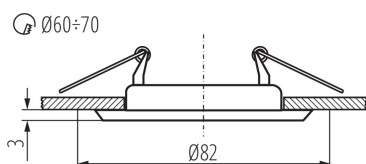

37156 ARGUS II CT-2114-W

Ozdobný prsteň-komponent svetidla

5905339371560

Kanlux ARGUS II sú ozdobné prstene, ktoré imitujú obľúbené očka Kanlux ARGUS. Rozmanitosť tvarov a farieb znamená, že každý milovník klasiky si nájde to svoje. Môžeme použiť držiak, ktorý bude pasovať na päťicu GU10 alebo GX5,3, čo umožňuje použitie svetelných zdrojov prispôbených pripravenej inštalácii.

VŠEOBECNÉ ÚDAJE:

Farba: biela

Povinnosť používania samotienených lúčov: áno

Miesto montáže: na zabudovanie do stropu

Miesto používania: vo vnútri

Minimálna vzdialenosť od osvetľovaného objektu: 0,5m

dekoračný prsteň bez keramickej päťice: áno

Výrobok nie je vhodný na zakrytie termoizolačným materiálom: áno

Výška [mm]: 34

Priemer [mm]: 82

Montážny otvor [mm]: Ø60-70

TECHNICKÉ PARAMETRE:

Menovité napätie [V]: 12 AC; 12 DC; 220-240 AC

Maximálny výkon [W]: max 10

Trieda ochrany proti zásahu el. prúdom: II/III

Zdroj svetla: MR16/PAR16

Svetelný zdroj v súprave: nie

Päťica: Gx5,3/GU10

Rozpätie teploty prostredia, na ktorú môže byť výrobok vystavený [°C]: 5÷25

Materiál korpusu: oceľ

Nastavenie uhlov svetidla: chýbajúce

Stupeň IP: 20

LOGISTICKÉ ÚDAJE:

Merná jednotka: kus

Spôsob balenia: 50

Počet kusov v druhom balení: 1

Počet kusov v hromadnom balení: 50

Čistá kusová hmotnosť [g]: 44

Gramáž [g]: 70

Dĺžka kusového balenia [cm]: 8.5

Šírka kusového balenia [cm]: 4.5

Výška kusového balenia [cm]: 8.5

Hmotnosť kartónu [kg]: 3.5