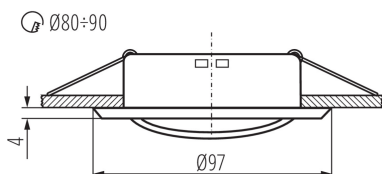

**Šírka kusového balenia [cm]:** 3.5

**Výška kusového balenia [cm]:** 10

Ozdobný prsteň-komponent svietidla

Hmotnosť kartónu [kg]: 5.42

Šírka kartónu [cm]: 21

Výška kartónu [cm]: 22

Dĺžka kartónu [cm]: 51.5