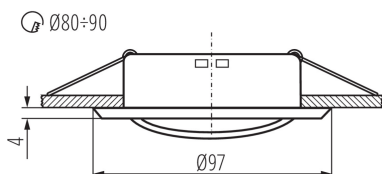

Výrobok nie je vhodný na zakrytie termoizolačným materiálom: áno

Výška [mm]: 24

Priemer [mm]: 97

Montážny otvor [mm]: Ø80-90

TECHNICKÉ PARAMETRE:

Menovité napätie [V]: 12 AC; 12 DC; 220-240 AC

Maximálny výkon [W]: max 10

Nastavenie uhlov svetidla: v jednej osi

Nastavenie uhlov svetidla [°]: 15

Stupeň IP: 20

LOGISTICKÉ ÚDAJE:

Merná jednotka: kus

Spôsob balenia: 50

Počet kusov v druhom balení: 1

Počet kusov v hromadnom balení: 50

Čistá kusová hmotnosť [g]: 80

Gramáž [g]: 108.4

Dĺžka kusového balenia [cm]: 10

Šírka kusového balenia [cm]: 3.5

Výška kusového balenia [cm]: 10

37162 ARGUS II CT-2115-GM

Ozdobný prsteň-komponent svietidla

Hmotnosť kartónu [kg]: 5.42