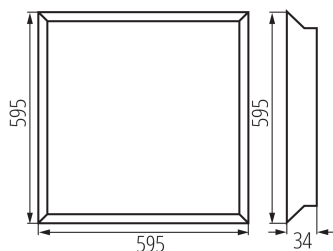

Vstavaný LED panel

5905339372796

5-ročná záruka podľa podmienok vyhlásenia o záruke, ktoré je dostupné na [webovej stránke](#)

Kanlux BLINGO LED sú panely typu backlight. Sú vybavené prepojovacou krabicou s rýchlospojku, ktorá umožňuje prepojenie panelov medzi sebou a taktiež urýchľuje ich montáž. V paneloch Kanlux BLINGO LED je použitý integrovaný napájací zdroj, vďaka ktorému ich môžeme umiestniť do rámčeka Kanlux ADTR a vykonávať povrchovú montáž panelov. Panely Kanlux BLINGO LED majú drážkovaný rámček a vyznačujú sa mimoriadnou svetelnou účinnosťou.

VŠEOBECNÉ ÚDAJE:

Farba: biela

Miesto montáže: na zabudovanie do stropu

Miesto používania: vo vnútri

Minimálna vzdialenosť od osvetľovaného objektu: 0,5m

Možnosť spolupráce so stmievačom: nie

Výrobok nie je vhodný na zakrytie termoizolačným materiálom: áno

Zdroj v súprave: áno

Dĺžka [mm]: 595

Šírka [mm]: 595

Výška [mm]: 34

Obsah ortuti v lampe [mg]: 0

Integrovaný LED zdroj svetla: áno

TECHNICKÉ PARAMETRE:

Menovité napätie [V]: 220-240 AC

Menovitá frekvencia [Hz]: 50

Maximálny výkon [W]: 40

Trieda ochrany proti zásahu el. prúdom: II

Materiál difúzora: plast

Typ diódy: LED SMD

Svetelný tok svetidla [lm]: 4800

Užitočný svetelný tok svetelného zdroja svetla Φ_{use} [lm]: 6 x 960

Užitočný svetelný tok svetelného zdroja svetla Φ_{use} [lm]: v guli (360°)

Farba svetla: biela

Náhradná teplota chromatickosti [K]: 4000

Farbná konzistencia v MacAdamových elipsách: 6

Index podania farieb: 90