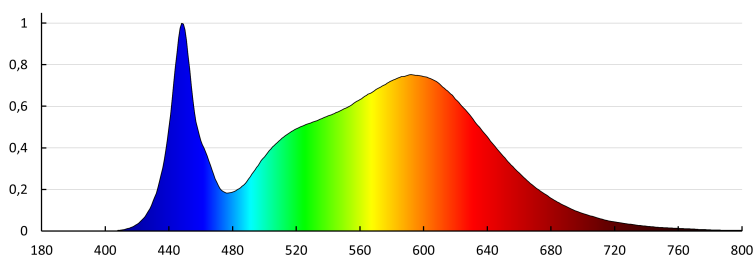

DODATOČNÉ INFORMÁCIE:

•