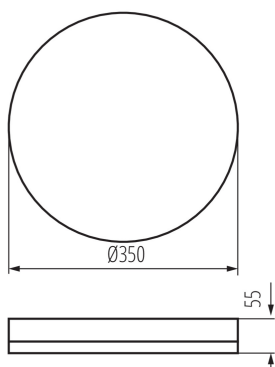

Stropné LED svietidlo