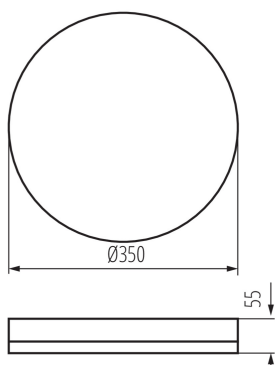

37301 IPER LED 35W-NW-O-SE

Stropné LED svietidlo