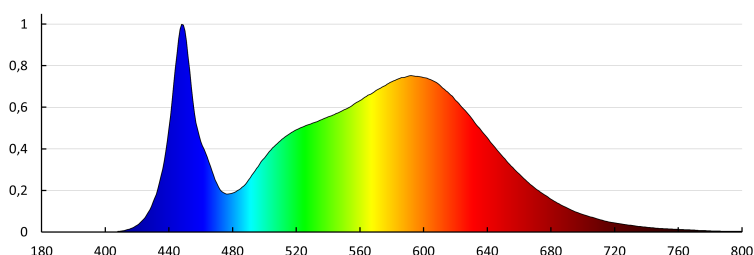

DODATOČNÉ INFORMÁCIE:

•