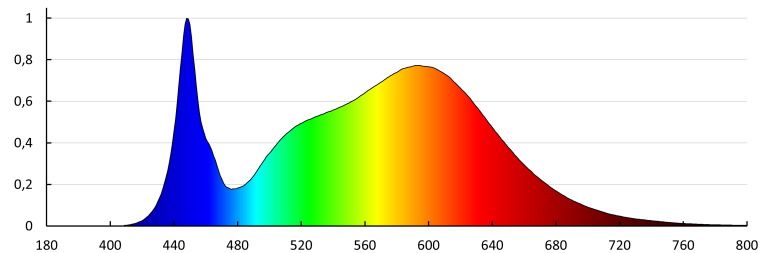

37302 IPER LED 10W-NW-L-SE

Stropné LED svetidlo