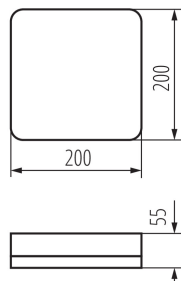

Stropné LED svietidlo

Index podania farieb: 80

Pätica: wires

Životnosť [h]: 50000

Počet cyklov zap./vyp.: ≥50000

Uhol svietenia [°]: 120

Svetelná účinnosť lampy [lm/W]: 120

Rozpätie teploty prostredia, na ktorú môže byť výrobok vystavený [°C]: -20÷40

Materiál korpusu: plast

Typ snímača: mikrovlnný

Typ pripojenia: samosvorná svorkovnica

Rozpätie priemerov používaných vodičov [mm²]: 1,5

Doba činnosti snímača [sekunda-minúta]: 45-

Pracovná frekvencia snímača [MHz]: 5800

uhol snímača [°]: 150

Nastavenie úrovne intenzity osvetlenia, pri ktorom snímač deteguje pohyb [lx]: 50

Stupeň IK: 10

Stupeň IP: 65

Dosah čidla [m]: 3-8

LOGISTICKÉ ÚDAJE:

Merná jednotka: kus

Spôsob balenia: 5

Počet kusov v druhom balení: 1

Počet kusov v hromadnom balení: 5

Čistá kusová hmotnosť [g]: 508

Gramáž [g]: 660

Dĺžka kusového balenia [cm]: 21

Šírka kusového balenia [cm]: 6.5

Výška kusového balenia [cm]: 21

Hmotnosť kartónu [kg]: 3.3

Šírka kartónu [cm]: 23

Výška kartónu [cm]: 23.5

Dĺžka kartónu [cm]: 32

Objem kartónu [m³]: 0.017296

DODATOČNÉ INFORMÁCIE:

- •