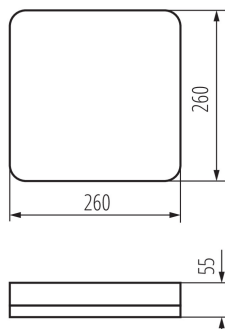

Stropné LED svietidlo

Index podania farieb: 80

Pätica: wires

Životnosť [h]: 50000

Počet cyklov zap./vyp.: ≥50000

Uhol svietenia [°]: 120

Svetelná účinnosť lampy [lm/W]: 120

Rozpätie teploty prostredia, na ktorú môže byť výrobok vystavený [°C]: -20÷40

Materiál korpusu: plast

Typ snímača: mikrovlnný

Typ pripojenia: samosvorná svorkovnica

Rozpätie priemerov používaných vodičov [mm²]: 1,5

Doba činnosti snímača [sekunda-minúta]: 45-

Pracovná frekvencia snímača [MHz]: 5800

uhol snímača [°]: 150

Nastavenie úrovne intenzity osvetlenia, pri ktorom snímač deteguje pohyb [lx]: 50

Stupeň IK: 10

Stupeň IP: 65

Dosah čidla [m]: 3-8

LOGISTICKÉ ÚDAJE:

Merná jednotka: kus

Spôsob balenia: 5

Počet kusov v druhom balení: 1

Počet kusov v hromadnom balení: 5

Čistá kusová hmotnosť [g]: 742

Gramáž [g]: 950

Dĺžka kusového balenia [cm]: 27

Šírka kusového balenia [cm]: 6.5

Výška kusového balenia [cm]: 27

Hmotnosť kartónu [kg]: 4.75

Šírka kartónu [cm]: 29

Výška kartónu [cm]: 29.5

Dĺžka kartónu [cm]: 32

Objem kartónu [m³]: 0.027376

DODATOČNÉ INFORMÁCIE:

- •