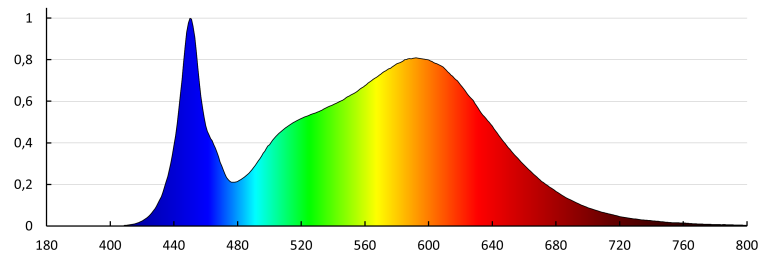

37304 IPER LED 26W-NW-L-SE

Stropné LED svietidlo