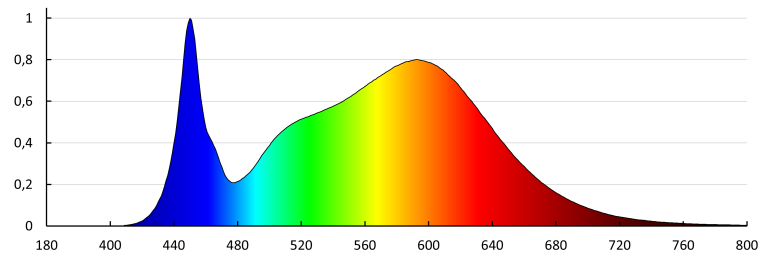

37305 IPER LED 35W-NW-L-SE

Stropné LED svietidlo