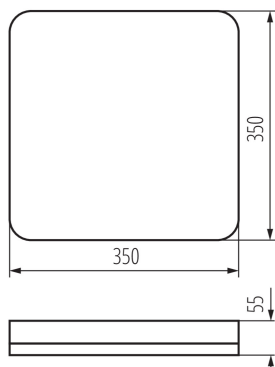

37305 IPER LED 35W-NW-L-SE

Stropné LED svietidlo

Index podania farieb: 80

Pätica: wires

Životnosť [h]: 50000

Počet cyklov zap./vyp.: ≥50000

Uhol svietenia [°]: 120

Svetelná účinnosť lampy [lm/W]: 120

Rozpätie teploty prostredia, na ktorú môže byť výrobok vystavený [°C]: -20÷40

Materiál korpusu: plast

Typ snímača: mikrovlnný

Typ pripojenia: samosvorná svorkovnica

Rozpätie priemerov používaných vodičov [mm²]: 1,5

Doba činnosti snímača [sekunda-minúta]: 45-

Pracovná frekvencia snímača [MHz]: 5800

uhol snímača [°]: 150

Nastavenie úrovne intenzity osvetlenia, pri ktorom snímač deteguje pohyb [lx]: 50

Stupeň IK: 10

Stupeň IP: 65

Dosah čidla [m]: 3-8

LOGISTICKÉ ÚDAJE:

Merná jednotka: kus

Spôsob balenia: 5

Počet kusov v druhom balení: 1

Počet kusov v hromadnom balení: 5

Čistá kusová hmotnosť [g]: 1278

Gramáž [g]: 1564

Dĺžka kusového balenia [cm]: 36

Šírka kusového balenia [cm]: 6.5

Výška kusového balenia [cm]: 36

Hmotnosť kartónu [kg]: 7.82

Šírka kartónu [cm]: 32.5

Výška kartónu [cm]: 38.5

Dĺžka kartónu [cm]: 38

Objem kartónu [m³]: 0.047548

DODATOČNÉ INFORMÁCIE:

- •