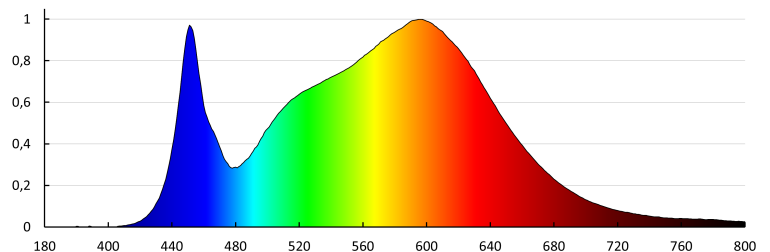

LOGISTICKÉ ÚDAJE:

Merná jednotka: kus

Spôsob balenia: 10

Počet kusov v druhom balení: 1

Počet kusov v hromadnom balení: 10

Čistá kusová hmotnosť [g]: 1050

Gramáž [g]: 1539.2

Hmotnosť kusa brutto [g]: 1428

Dĺžka kusového balenia [cm]: 45

Šírka kusového balenia [cm]: 9

Výška kusového balenia [cm]: 45

Hmotnosť kartónu [kg]: 15.392

Šírka kartónu [cm]: 47

Výška kartónu [cm]: 48

Dĺžka kartónu [cm]: 93

Objem kartónu [m³]: 0.209808