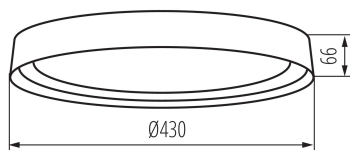

37317 NIFU LED17,8W NW W/BR

Stropné LED svietidlo

5905339373175

Kanlux NIFU LED je stropné svietidlo spĺňujúce najnovšie trendy v designe osvetlenia. Jedná sa o elegantné stropné svietidlo s dvojitým plastovým tienidlom, ktoré imituje sklo. K dostaniu je v klasickej, vždy elegantnej čiernej, módnej, decentnej bielej aj v neobvyklej kombinácii bielej so zlatým dubovým drevom. Široké nízke tienidlo stropnej lampy (6,6 cm) má priemer 43 cm, takže môže byť hlavným zdrojom svetla aj do veľkých miestností. LED svietidlo Kanlux NIFU sa určite stane elegantnou a praktickou ozdobou miestností vášho domova.

VŠEOBECNÉ ÚDAJE:

Farba: biely / bráz

Miesto montáže: k usadeniu na strop

Miesto používania: vo vnútri

Minimálna vzdialenosť od osvetľovaného objektu : 0,5m

Možnosť spolupráce so stmievačom: nie

Výška [mm]: 66

Priemer [mm]: 430

Obsah ortuti: nie

Integrovaný LED zdroj svetla : áno

TECHNICKÉ PARAMETRE:

Menovité napätie [V]: 220-240 AC

Menovitá frekvencia [Hz]: 50

Maximálny výkon [W]: 17,8

Trieda ochrany proti zásahu el. prúdom : I

Rozpätie priemerov používaných vodičov [mm²]: 1,5

Stupeň IP: 20

Kształt: okrúhly

LOGISTICKÉ ÚDAJE:

Merná jednotka: kus

Spôsob balenia: 10

Počet kusov v druhom balení: 1

Počet kusov v hromadnom balení: 10