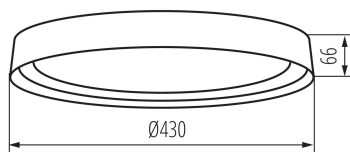

Stropné LED svietidlo

5905339373199

Kanlux NIFU LED je stropné svietidlo spĺňujúce najnovšie trendy v designe osvetlenia. Jedná sa o elegantné stropné svietidlo s dvojitém plastovým tienidlom, ktoré imituje sklo. K dostaniu je v klasickej, vždy elegantnej čiernej, módnej, decentnej bielej aj v neobvyklej kombinácii bielej so zlatým dubovým drevom. Široké nízke tienidlo stropnej lampy (6,6 cm) má priemer 43 cm, takže môže byť hlavným zdrojom svetla aj do veľkých miestností. LED svietidlo Kanlux NIFU sa určite stane elegantnou a praktickou ozdobou miestností vášho domova.

VŠEOBECNÉ ÚDAJE:

Farba: biela/čierna

Miesto montáže: k usadeniu na strop

Miesto používania: vo vnútri

Minimálna vzdialenosť od osvetľovaného objektu : 0,5m

Možnosť spolupráce so stmievačom: nie

Výška [mm]: 66

Priemer [mm]: 430

Obsah ortuti: nie

Integrovaný LED zdroj svetla : áno

TECHNICKÉ PARAMETRE:

Menovité napätie [V]: 220-240 AC

Menovitá frekvencia [Hz]: 50

Maximálny výkon [W]: 17,8

Trieda ochrany proti zásahu el. prúdom : I

Svetelná účinnosť lampy [lm/W]: 72

Rozpätie teploty prostredia, na ktorú môže byť výrobok vystavený [°C]: 5÷25

Stropné LED svietidlo

Materiál korpusu: kov
Typ pripojenia: skrutková svorkovnica
Rozpätie priemerov používaných vodičov [mm²]: 1,5
Stupeň IP: 20