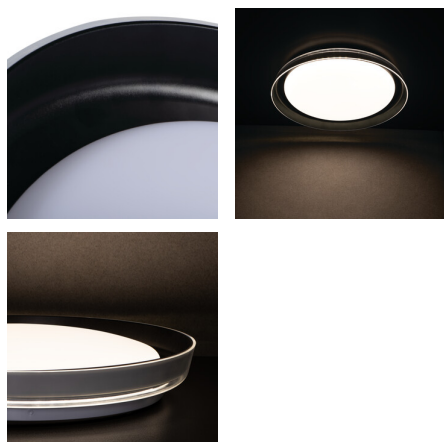

Stropné LED svietidlo

5905339373199

Kanlux NIFU LED je stropné svietidlo spĺňujúce najnovšie trendy v designe osvetlenia. Jedná sa o elegantné stropné svietidlo s dvojitém plastovým tienidlom, ktoré imituje sklo. K dostaniu je v klasickej, vždy elegantnej čiernej, módnej, decentnej bielej aj v neobvyklej kombinácii bielej so zlatým dubovým drevom. Široké nízke tienidlo stropnej lampy (6,6 cm) má priemer 43 cm, takže môže byť hlavným zdrojom svetla aj do veľkých miestností. LED svietidlo Kanlux NIFU sa určite stane elegantnou a praktickou ozdobou miestností vášho domova.

VŠEOBECNÉ ÚDAJE:

Farba: biela/čierna

Miesto montáže: k usadeniu na strop

Miesto používania: vo vnútri

Minimálna vzdialenosť od osvetľovaného objektu : 0,5m

Možnosť spolupráce so stmievačom: nie

Výška [mm]: 66

Materiál difúzora: plast

Zdroj svetla: LED

Typ diódy: LED SMD

Svetelný tok [lm]: 1280

Užitočný svetelný tok svetelného zdroja svetla Φ_{use} [lm]: 2300

Užitočný svetelný tok svetelného zdroja svetla Φ_{use} [lm]: v guli (360°)

Svetelná účinnosť lampy [lm/W]: 72

Rozpätie teploty prostredia, na ktorú môže byť výrobok vystavený [°C]: 5÷25

Stropné LED svietidlo

Materiál korpusu: kov
Typ pripojenia: skrutková svorkovnica
Rozpätie priemerov používaných vodičov [mm²]: 1,5
Stupeň IP: 20