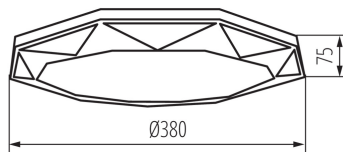

37321 CARVO LED 17,5W NW

Stropné LED svietidlo

5905339373212

Kanlux CARVO LED je stropné svietidlo, ktorého tvar pripomína leštený diamant. Elegantné geometrické tvary sa budú hodiť do moderných interiérov a decentné svetlo plafónu osvetlí menšie a stredne veľké miestnosti.

VŠEOBECNÉ ÚDAJE:

Farba: biela

Miesto montáže: k usadeniu na strop

Miesto používania: vo vnútri

Minimálna vzdialenosť od osvetľovaného objektu: 0,5m

Možnosť spolupráce so stmievačom: nie

Výška [mm]: 70

Priemer [mm]: 380

Počet cyklov zap./vyp.: ≥ 20000

Uhol svietenia [°]: 120

Svetelná účinnosť lampy [lm/W]: 75

Rozpätie teploty prostredia, na ktorú môže byť výrobok vystavený [°C]: 5÷25

Materiál korpusu: kov

Typ pripojenia: skrutková svorkovnica