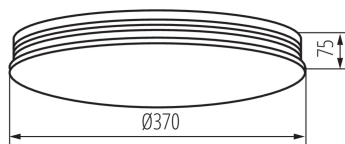

37323 EXATE LED 17,5W NW

Stropné LED svietidlo

Spôsob balenia: 10

Počet kusov v druhom balení: 1

Počet kusov v hromadnom balení: 10

Čistá kusová hmotnosť [g]: 632

Gramáž [g]: 1020

Dĺžka kusového balenia [cm]: 42

Šírka kusového balenia [cm]: 7.5

Výška kusového balenia [cm]: 42

Hmotnosť kartónu [kg]: 10.2

Šírka kartónu [cm]: 40.5

Výška kartónu [cm]: 44

Dĺžka kartónu [cm]: 85.5

Objem kartónu [m³]: 0.152361