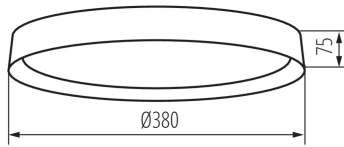

37324 SOLN LED 17,5W NW B/G

Stropné LED svietidlo

LOGISTICKÉ ÚDAJE:

Merná jednotka: kus

Spôsob balenia: 10

Počet kusov v druhom balení: 1

Počet kusov v hromadnom balení: 10

Čistá kusová hmotnosť [g]: 784

Gramáž [g]: 1150

Dĺžka kusového balenia [cm]: 42

Šírka kusového balenia [cm]: 8.5

Výška kusového balenia [cm]: 42

Hmotnosť kartónu [kg]: 11.5

Šírka kartónu [cm]: 38

Výška kartónu [cm]: 44

Dĺžka kartónu [cm]: 85.5

Objem kartónu [m³]: 0.142956