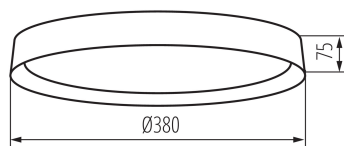

37328 SOLN LED 17,5W NW W/G

Stropné LED svietidlo

5905339373281

Kanlux SOLN LED je svietidlo, ktoré odráža najnovšie trendy interiérového dizajnu. Toto svietidlo je odkazom na sofistikovaný štýl art deco, ktorý je spojený s luxusom, výraznými textúrami a použitím lesklých povrchov vrátane zlatých doplnkov. Čiernozlaté nízke tienidlo svietidla Kanlux SOLN LED nezostane v interiéri bez povšimnutia a stane sa jeho ústrednou ozdobou.

VŠEOBECNÉ ÚDAJE:

Farba: biela/zlatá

Miesto montáže: k usadeniu na strop

Miesto používania: vo vnútri

Minimálna vzdialenosť od osvetľovaného objektu: 0,5m

Možnosť spolupráce so stmievačom: nie

Výška [mm]: 75

Priemer [mm]: 380

Obsah ortuti: nie

Integrovaný LED zdroj svetla: áno

TECHNICKÉ PARAMETRE:

Menovité napätie [V]: 220-240 AC

Menovitá frekvencia [Hz]: 50

Maximálny výkon [W]: 17,5

Trieda ochrany proti zásahu el. prúdom: I

Materiál difúzora: plast

Zdroj svetla: LED

Typ diódy: LED SMD

Svetelný tok [lm]: 945

Farba svetla: biela

Náhradná teplota chromatickosti [K]: 4000

Farbná konzistencia v MacAdamových elipsách: 6

Index podania farieb: 80

Životnosť [h]: 25000

Počet cyklov zap./vyp.: ≥ 20000

Uhol svietenia [°]: 120

Svetelná účinnosť lampy [lm/W]: 54

Rozpätie teploty prostredia, na ktorú môže byť výrobok vystavený [°C]: 5÷25

Materiál korpusu: kov

Typ pripojenia: skrutková svorkovnica

Rozpätie priemerov používaných vodičov [mm²]: 1,5

Stupeň IP: 20

Kształt: okrúhly