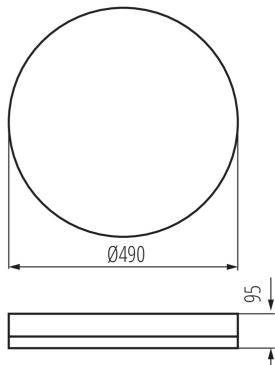

37330 ARVOS LED 37W CCT B

Stropné LED svietidlo

LOGISTICKÉ ÚDAJE:

Merná jednotka: kus

Spôsob balenia: 5

Počet kusov v druhom balení: 1

Počet kusov v hromadnom balení: 5

Čistá kusová hmotnosť [g]: 1190

Gramáž [g]: 1870

Dĺžka kusového balenia [cm]: 52.5

Šírka kusového balenia [cm]: 10

Výška kusového balenia [cm]: 52.5

Hmotnosť kartónu [kg]: 9.35

Šírka kartónu [cm]: 52.5

Výška kartónu [cm]: 54.5

Dĺžka kartónu [cm]: 54.5

Objem kartónu [m³]: 0.155938