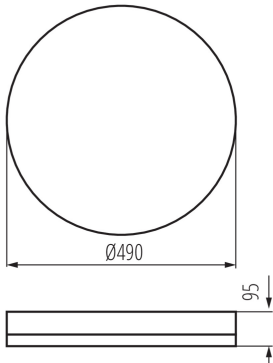

37331 ARVOS LED 37W CCT W

Stropné LED svietidlo

LOGISTICKÉ ÚDAJE:

Merná jednotka: kus

Spôsob balenia: 5

Počet kusov v druhom balení: 1

Počet kusov v hromadnom balení: 5

Čistá kusová hmotnosť [g]: 1190

Gramáž [g]: 1870

Dĺžka kusového balenia [cm]: 52.5

Šírka kusového balenia [cm]: 10

Výška kusového balenia [cm]: 52.5

Hmotnosť kartónu [kg]: 9.35

Šírka kartónu [cm]: 52.5

Výška kartónu [cm]: 54.5

Dĺžka kartónu [cm]: 54.5

Objem kartónu [m³]: 0.155938