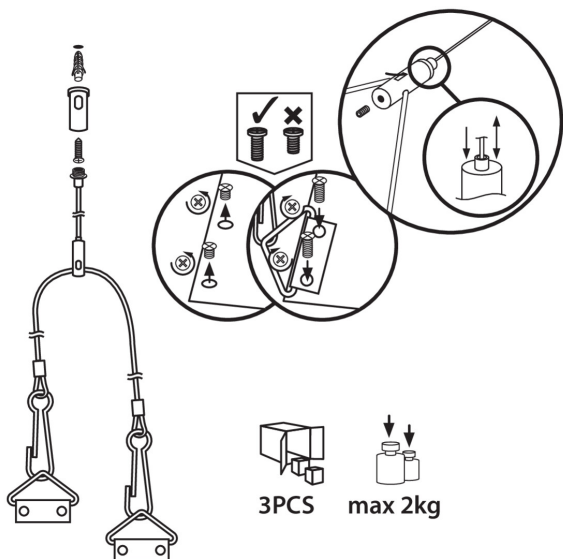

37336 SPN PANEL 120

Oceľové lanko

5905339373366

TECHNICKÉ PARAMETRE:

Materiál: oceľ

Maximálne prípustné zaťaženie [kg]: 2

Počet kusov v jednotkovom balení (sada): 3

LOGISTICKÉ ÚDAJE:

Merná jednotka: sada

Spôsob balenia: 66

Počet kusov v druhom balení: 1

Počet kusov v hromadnom balení: 66

Čistá kusová hmotnosť [g]: 152

Gramáž [g]: 158.64

Dĺžka kusového balenia [cm]: 10

Šírka kusového balenia [cm]: 3

Výška kusového balenia [cm]: 14

Hmotnosť kartónu [kg]: 10.47024

Šírka kartónu [cm]: 20.5

Výška kartónu [cm]: 15.5

Dĺžka kartónu [cm]: 40.5

Objem kartónu [m³]: 0.012869