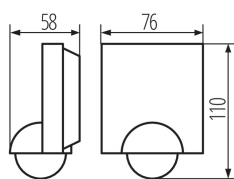

Snímač pohybu PIR

5905339373687

Kanlux SENSQUARE sú infračervené snímače pohybu určené pre montáž na stenu. Kombinácia jedinečného vzhľadu, širokého detekčného poľa a krytia IP54 umožňuje prispôsobenie senzora mnohým aplikáciám. Ďalšou výhodou snímača je priložené príslušenstvo, ktoré umožňuje montáž snímača na vnútorné a vonkajšie rohy. Dostupné v čiernej a bielej.

VŠEOBECNÉ ÚDAJE:

Farba: biela

Miesto montáže: k usadeniu na stenu

Miesto používania: vo vnútri a vonku

Mikro medzera medzi kontaktami relé : áno

Dĺžka [mm]: 76

Šírka [mm]: 58

Výška [mm]: 110

TECHNICKÉ PARAMETRE:

Menovité napätie [V]: 220-240 AC

Menovitá frekvencia [Hz]: 50

Trieda ochrany proti zásahu el. prúdom : II

Materiál: plast

Rozpätie teploty prostredia, na ktorú môže byť výrobok vystavený [°C]: -20+40

Typ snímača: PIR

Typ pripojenia: skrutková svorkovnica

Rozpätie priemerov používaných vodičov [mm²]: 0,75÷1,5

Doba činnosti snímača [sekunda-minúta]: 10-15

uhol snímača [°]: H360

Maximálne trvanie fungovania [min.]: 15

Minimálna doba činnosti [s]: 10

Maximálny výkon [VA]: 1200

Nastavenie úrovne intenzity osvetlenia, pri ktorom snímač deteguje pohyb [lx]: 3-2000

Stupeň IP: 54

Dosah čidla [m]: max 8

LOGISTICKÉ ÚDAJE:

Merná jednotka: kus

Spôsob balenia: 50

Počet kusov v druhom balení : 1

Počet kusov v hromadnom balení : 50

Čistá kusová hmotnosť [g]: 154

Gramáž [g]: 212.6