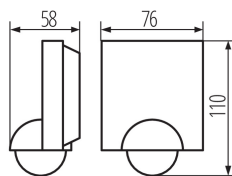

Snímač pohybu PIR

5905339373694

Kanlux SENSQUARE sú infračervené snímače pohybu určené pre montáž na stenu. Kombinácia jedinečného vzhľadu, širokého detekčného poľa a krytia IP54 umožňuje prispôsobenie senzora mnohým aplikáciám. Ďalšou výhodou snímača je priložené príslušenstvo, ktoré umožňuje montáž snímača na vnútorné a vonkajšie rohy. Dostupné v čiernej a bielej.

VŠEOBECNÉ ÚDAJE:

Farba: čierna

Miesto montáže: k usadeniu na stenu

Miesto používania: vo vnútri a vonku

Mikro medzera medzi kontaktami relé : áno

Dĺžka [mm]: 76

Šírka [mm]: 58

Výška [mm]: 110

TECHNICKÉ PARAMETRE:

Menovité napätie [V]: 220-240 AC

Menovitá frekvencia [Hz]: 50

Trieda ochrany proti zásahu el. prúdom : II

Materiál: plast

Rozpätie teploty prostredia, na ktorú môže byť výrobok vystavený [°C]: -20+40

Typ snímača: PIR

Typ pripojenia: skrutková svorkovnica

Rozpätie priemerov používaných vodičov [mm²]: 0,75÷1,5

Doba činnosti snímača [sekunda-minúta]: 10-15

uhol snímača [°]: H360

Maximálne trvanie fungovania [min.]: 15

Minimálna doba činnosti [s]: 10

Maximálny výkon [VA]: 1200

Nastavenie úrovne intenzity osvetlenia, pri ktorom snímač deteguje pohyb [lx]: 3-2000

Stupeň IP: 54

Dosah čidla [m]: max 8

LOGISTICKÉ ÚDAJE:

Merná jednotka: kus

Spôsob balenia: 50

Počet kusov v druhom balení : 1

Počet kusov v hromadnom balení : 50

Čistá kusová hmotnosť [g]: 154

Gramáž [g]: 212.6