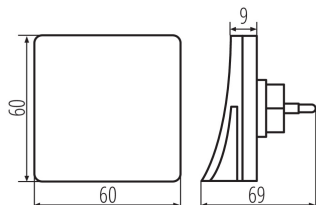

**Dĺžka kusového balenia [cm]:** 7

**Šírka kusového balenia [cm]:** 9

**Výška kusového balenia [cm]:** 9

## 37393 HOFI LED WW W

Zásuvková LED lampička

Hmotnosť kartónu [kg]: 2.02008

Šírka kartónu [cm]: 20

Výška kartónu [cm]: 29

Dĺžka kartónu [cm]: 28

Objem kartónu [m<sup>3</sup>]: 0.01624