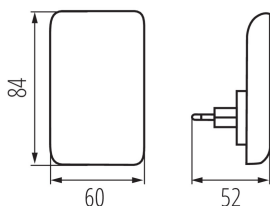

Zásuvková LED lampička

5905339373953

Kanlux ORISA LED je štýlové zásuvkové svetidlo so súmrakovým senzorom (automatické zapínanie a vypínanie v závislosti na množstve dostupného denného svetla). Je ideálne na umiestnenie do spálňových zásuviek, detských izieb, izieb seniorov alebo chodieb. Lampa vyžaruje jemné svetlo (5 lúmenov) a jej elegantný dizajn bude ďalšou ozdobou osvetleného miesta.

VŠEOBECNÉ ÚDAJE:

Farba: čierna

Miesto montáže: napájacia zásuvka

Miesto používania: vo vnútri

Možnosť spolupráce so stmievačom: nie

Dĺžka [mm]: 52

Šírka [mm]: 60

Výška [mm]: 84

Obsah ortuti: nie

Integrovaný LED zdroj svetla: áno

TECHNICKÉ PARAMETRE:

Menovité napätie [V]: 220-240 AC

Menovitá frekvencia [Hz]: 50

Maximálny výkon [W]: 0,28

Trieda ochrany proti zásahu el. prúdom: II

Typ diódy: LED SMD

Svetelný tok [lm]: 5

Farba svetla: teplá biela

Náhradná teplota chromatickosti [K]: 3000

Farbná konzistencia v MacAdamových elipsách: 6

Počet cyklov zap./vyp.: ≥ 20000

Svetelná účinnosť lampy [lm/W]: 18

Materiál korpusu: PC

Stupeň IP: 20

LOGISTICKÉ ÚDAJE:

Merná jednotka: kus

Spôsob balenia: 24

Počet kusov v druhom balení: 1

Počet kusov v hromadnom balení: 24

Čistá kusová hmotnosť [g]: 40

Gramáž [g]: 84.17

Hmotnosť kusa brutto [g]: 72

Dĺžka kusového balenia [cm]: 7

Šírka kusového balenia [cm]: 9