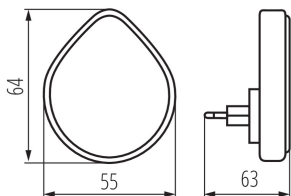

VŠEOBECNÉ ÚDAJE:

Farba: biela

Miesto montáže: napájacia zásuvka

Miesto používania: vo vnútri

Možnosť spolupráce so stmievačom: nie

Dĺžka [mm]: 55

Šírka [mm]: 63

Výška [mm]: 64

Svetelná účinnosť lampy [lm/W]: max 60

Materiál korpusu: plast

Stupeň IP: 20

LOGISTICKÉ ÚDAJE:

Merná jednotka: kus

Spôsob balenia: 24

Počet kusov v druhom balení: 1

Počet kusov v hromadnom balení: 24

Čistá kusová hmotnosť [g]: 36

Gramáž [g]: 80

Hmotnosť kusa brutto [g]: 68

Dĺžka kusového balenia [cm]: 7

Šírka kusového balenia [cm]: 9

37396 ULOV LED DIM WW W

Zásuvková LED lampička

Výška kusového balenia [cm]: 9

Hmotnosť kartónu [kg]: 1.92

Šírka kartónu [cm]: 20

Výška kartónu [cm]: 29

Dĺžka kartónu [cm]: 28

Objem kartónu [m³]: 0.01624