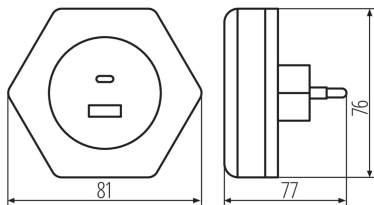

VŠEOBECNÉ ÚDAJE:

Farba: biela

Miesto montáže: napájacia zásuvka

Miesto používania: vo vnútri

Možnosť spolupráce so stmievačom: nie

Spínač: áno

Dĺžka [mm]: 77

Šírka [mm]: 81

Materiál korpusu: PC

Stupeň IP: 20

LOGISTICKÉ ÚDAJE:

Merná jednotka: kus

Spôsob balenia: 24

Počet kusov v druhom balení: 1

Počet kusov v hromadnom balení: 24

Čistá kusová hmotnosť [g]: 80

Gramáž [g]: 130.83

Hmotnosť kusa brutto [g]: 116

37397 BOLA LED 2xUSB WW W

Zásuvková LED lampička

Dĺžka kusového balenia [cm]: 9
Šírka kusového balenia [cm]: 9
Výška kusového balenia [cm]: 9
Hmotnosť kartónu [kg]: 3.13992
Šírka kartónu [cm]: 20
Výška kartónu [cm]: 28
Dĺžka kartónu [cm]: 37.5
Objem kartónu [m³]: 0.021