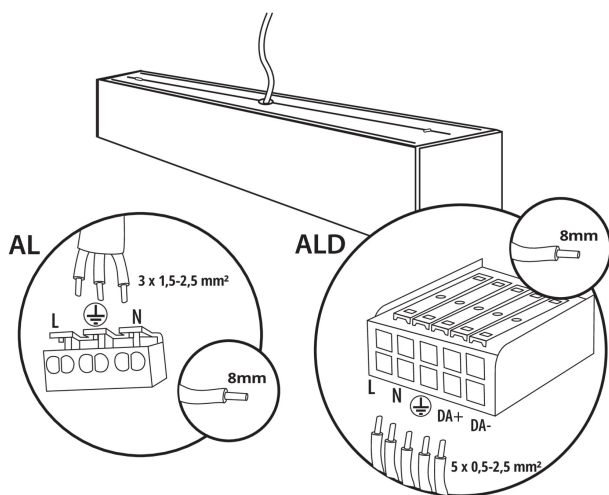

37572 AL-ML5D-NW-RST-B-NT

Lineárne LED svietidlo

DODATOČNÉ INFORMÁCIE:

- 5-ročná záruka podľa podmienok vyhlásenia o záruke, ktoré je dostupné na webovej stránke

PRÍSLUŠENSTVO

32540	ALIN CORD 1F-W	Napájací kábel pre lineárne svietidla ALIN, 1-fázový, biely, 150cm
32541	ALIN CORD 1F-B	Napájací kábel pre lineárne svietidla ALIN, 1-fázový, čierny, 150cm
32542	ALIN CORD 1F-SR	Napájací kábel pre lineárne svietidla ALIN, 1-fázový, strieborný, 150cm
07871	ROPE-NT 150 SINGLE	ROPE-NT 150 SINGLE oceľové lanko (jedno) na zavesenie svietidla, 2 ks v balení
25979	KLOSZ MPR AL 23W/33W	Difúzor MPR pre svietidla ALIN, KLOSZ MPR AL 23W/33W, (25979)