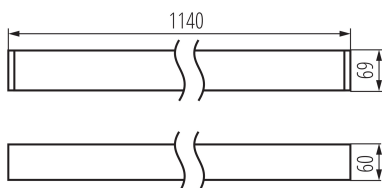

37572 AL-ML5D-NW-RST-B-NT

Lineárne LED svietidlo

5905339375728

AL-ML-RST-B-NT

VŠEOBECNÉ ÚDAJE:

Farba: čierna

Miesto montáže: k usadeniu na strop

Miesto používania: vo vnútri

Minimálna vzdialenosť od osvetľovaného objektu: 0,5m

Možnosť spolupráce so stmievačom: nie

Smer svietenia svietidla: dole

Dĺžka [mm]: 1140

Integrovaný LED zdroj svetla: áno

TECHNICKÉ PARAMETRE:

Menovité napätie [V]: 220-240 AC

Menovitá frekvencia [Hz]: 50

Maximálny výkon [W]: 25

Trieda ochrany proti zásahu el. prúdom: I

Materiál difúzora: plast

Typ diódy: LED SMD

Svetelný tok [lm]: 3400

Náhradná teplota chromatickosti [K]: 4000

Farebná konzistencia v MacAdamových elipsách: ≤ 3

Rozpätie teploty prostredia, na ktorú môže byť výrobok vystavený [°C]: 5÷25

Typ difúzora: raster

Materiál korpusu: hliníková zliatina

Typ pripojenia: samosvorná svorkovnica

Rozpätie priemerov používaných vodičov [mm²]: 1,5÷2,5