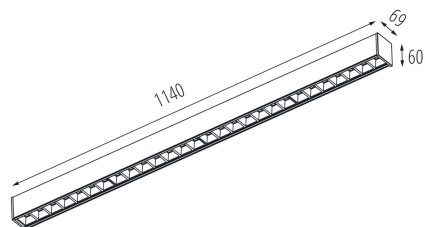

37572 AL-ML5D-NW-RST-B-NT

Lineárne LED svietidlo

DODATOČNÉ INFORMÁCIE:

- 5-ročná záruka podľa podmienok vyhlásenia o záruke, ktoré je dostupné na webovej stránke

PRÍSLUŠENSTVO

32540	ALIN CORD 1F-W	Napájací kábel pre lineárne svietidla ALIN, 1-fázový, biely, 150cm
32541	ALIN CORD 1F-B	Napájací kábel pre lineárne svietidla ALIN, 1-fázový, čierny, 150cm
32542	ALIN CORD 1F-SR	Napájací kábel pre lineárne svietidla ALIN, 1-fázový, strieborný, 150cm
07871	ROPE-NT 150 SINGLE	ROPE-NT 150 SINGLE oceľové lanko (jedno) na zavesenie svietidla, 2 ks v balení
25979	KLOSZ MPR AL 23W/33W	Difúzor MPR pre svietidla ALIN, KLOSZ MPR AL 23W/33W, (25979)