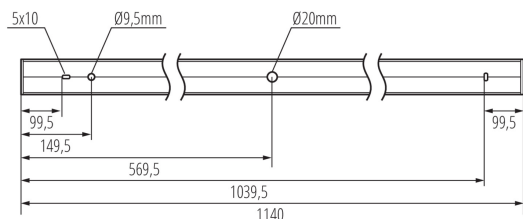

37572 AL-ML5D-NW-RST-B-NT

Lineárne LED svietidlo

DODATOČNÉ INFORMÁCIE:

- 5-ročná záruka podľa podmienok vyhlásenia o záruke, ktoré je dostupné na webovej stránke

PRÍSLUŠENSTVO

32540	ALIN CORD 1F-W	Napájací kábel pre lineárne svietidla ALIN, 1-fázový, biely, 150cm
32541	ALIN CORD 1F-B	Napájací kábel pre lineárne svietidla ALIN, 1-fázový, čierny, 150cm
32542	ALIN CORD 1F-SR	Napájací kábel pre lineárne svietidla ALIN, 1-fázový, strieborný, 150cm
07871	ROPE-NT 150 SINGLE	ROPE-NT 150 SINGLE oceľové lanko (jedno) na zavesenie svietidla, 2 ks v balení
25979	KLOSZ MPR AL 23W/33W	Difúzor MPR pre svietidla ALIN, KLOSZ MPR AL 23W/33W, (25979)