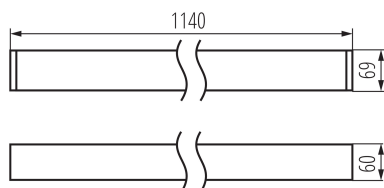

37573 AL-ML5D-NW-RST-W-NT

Lineárne LED svietidlo

5905339375735

AL-ML-RST-W-NT

VŠEOBECNÉ ÚDAJE:

Farba: biela

Miesto montáže: k usadeniu na strop

Miesto používania: vo vnútri

Minimálna vzdialenosť od osvetľovaného objektu: 0,5m

Možnosť spolupráce so stmievačom: nie

Smer svietenia svietidla: dole

Dĺžka [mm]: 1140

Integrovaný LED zdroj svetla: áno

TECHNICKÉ PARAMETRE:

Menovité napätie [V]: 220-240 AC

Menovitá frekvencia [Hz]: 50

Maximálny výkon [W]: 25

Trieda ochrany proti zásahu el. prúdom: I

Materiál difúzora: plast

Typ diódy: LED SMD

Svetelný tok [lm]: 3850

Náhradná teplota chromatickosti [K]: 4000

Farebná konzistencia v MacAdamových elipsách: ≤ 3

Rozpätie teploty prostredia, na ktorú môže byť výrobok vystavený [°C]: 5÷25

Typ difúzora: raster

Materiál korpusu: hliníková zliatina

Typ pripojenia: samosvorná svorkovnica

Rozpätie priemerov používaných vodičov [mm²]: 1,5÷2,5