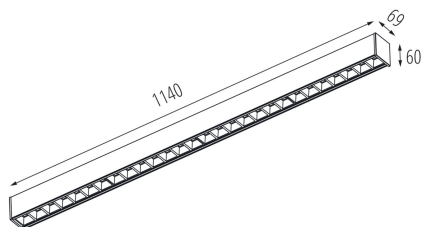

Lineárne LED svietidlo

DODATOČNÉ INFORMÁCIE:

- 5-ročná záruka podľa podmienok vyhlásenia o záruke, ktoré je dostupné na webovej stránke

PRÍSLUŠENSTVO

32540	ALIN CORD 1F-W	Napájací kábel pre lineárne svietidla ALIN, 1-fázový, biely, 150cm
32541	ALIN CORD 1F-B	Napájací kábel pre lineárne svietidla ALIN, 1-fázový, čierny, 150cm
32542	ALIN CORD 1F-SR	Napájací kábel pre lineárne svietidla ALIN, 1-fázový, strieborný, 150cm
07871	ROPE-NT 150 SINGLE	ROPE-NT 150 SINGLE oceľové lanko (jedno) na zavesenie svietidla, 2 ks v balení
25979	KLOSZ MPR AL 23W/33W	Difúzor MPR pre svietidla ALIN, KLOSZ MPR AL 23W/33W, (25979)