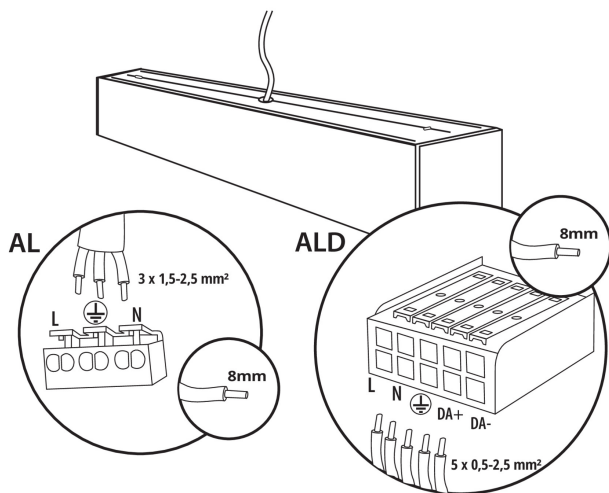

Lineárne LED svietidlo

DODATOČNÉ INFORMÁCIE:

- 5-ročná záruka podľa podmienok vyhlásenia o záruke, ktoré je dostupné na webovej stránke

PRÍSLUŠENSTVO

32540	ALIN CORD 1F-W	Napájací kábel pre lineárne svietidla ALIN, 1-fázový, biely, 150cm
32541	ALIN CORD 1F-B	Napájací kábel pre lineárne svietidla ALIN, 1-fázový, čierny, 150cm
32542	ALIN CORD 1F-SR	Napájací kábel pre lineárne svietidla ALIN, 1-fázový, strieborný, 150cm
07871	ROPE-NT 150 SINGLE	ROPE-NT 150 SINGLE oceľové lanko (jedno) na zavesenie svietidla, 2 ks v balení
25979	KLOSZ MPR AL 23W/33W	Difúzor MPR pre svietidla ALIN, KLOSZ MPR AL 23W/33W, (25979)