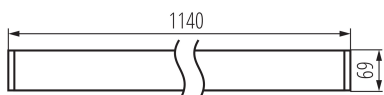

Lineárne LED svietidlo

5905339375742

VŠEOBECNÉ ÚDAJE:

Farba: čierna

Miesto montáže: k usadeniu na strop

Miesto používania: vo vnútri

Minimálna vzdialenosť od osvetľovaného objektu: 0,5m

Možnosť spolupráce so stmievačom: nie

Smer svietenia svietidla: dole

Dĺžka [mm]: 1140

Integrovaný LED zdroj svetla: áno

TECHNICKÉ PARAMETRE:

Menovité napätie [V]: 220-240 AC

Menovitá frekvencia [Hz]: 50

Maximálny výkon [W]: 25

Trieda ochrany proti zásahu el. prúdom: I

Typ pripojenia: samosvorná svorkovnica

Rozpätie priemerov používaných vodičov [mm²]: 1,5÷2,5

Doba nahrievania lampy [s]: ≤ 1

Doba zapnutia lampy [s]: $\leq 0,5$

Stupeň IP: 20

LOGISTICKÉ ÚDAJE:

Merná jednotka: kus