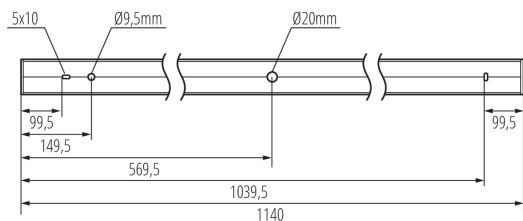

Lineárne LED svietidlo

DODATOČNÉ INFORMÁCIE:

- 5-ročná záruka podľa podmienok vyhlásenia o záruke, ktoré je dostupné na webovej stránke

PRÍSLUŠENSTVO

32540	ALIN CORD 1F-W	Napájací kábel pre lineárne svietidla ALIN, 1-fázový, biely, 150cm
32541	ALIN CORD 1F-B	Napájací kábel pre lineárne svietidla ALIN, 1-fázový, čierny, 150cm
32542	ALIN CORD 1F-SR	Napájací kábel pre lineárne svietidla ALIN, 1-fázový, strieborný, 150cm
07871	ROPE-NT 150 SINGLE	ROPE-NT 150 SINGLE oceľové lanko (jedno) na zavesenie svietidla, 2 ks v balení
25979	KLOSZ MPR AL 23W/33W	Difúzor MPR pre svietidla ALIN, KLOSZ MPR AL 23W/33W, (25979)