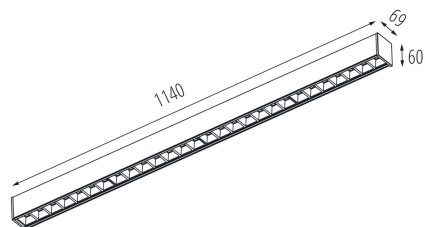

Lineárne LED svietidlo

DODATOČNÉ INFORMÁCIE:

- 5-ročná záruka podľa podmienok vyhlásenia o záruke, ktoré je dostupné na webovej stránke

PRÍSLUŠENSTVO

32540	ALIN CORD 1F-W	Napájací kábel pre lineárne svietidla ALIN, 1-fázový, biely, 150cm
32541	ALIN CORD 1F-B	Napájací kábel pre lineárne svietidla ALIN, 1-fázový, čierny, 150cm
32542	ALIN CORD 1F-SR	Napájací kábel pre lineárne svietidla ALIN, 1-fázový, strieborný, 150cm
07871	ROPE-NT 150 SINGLE	ROPE-NT 150 SINGLE oceľové lanko (jedno) na zavesenie svietidla, 2 ks v balení
25979	KLOSZ MPR AL 23W/33W	Difúzor MPR pre svietidla ALIN, KLOSZ MPR AL 23W/33W, (25979)