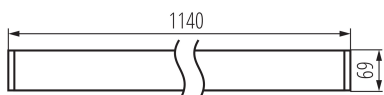

Lineárne LED svietidlo

5905339375759

VŠEOBECNÉ ÚDAJE:

Farba: biela

Miesto montáže: k usadeniu na strop

Miesto používania: vo vnútri

Minimálna vzdialenosť od osvetľovaného objektu: 0,5m

Možnosť spolupráce so stmievačom: nie

Smer svietenia svietidla: dole

Dĺžka [mm]: 1140

Integrovaný LED zdroj svetla: áno

TECHNICKÉ PARAMETRE:

Menovité napätie [V]: 220-240 AC

Menovitá frekvencia [Hz]: 50

Maximálny výkon [W]: 25

Trieda ochrany proti zásahu el. prúdom: I

Typ pripojenia: samosvorná svorkovnica

Rozpätie priemerov používaných vodičov [mm²]: 1,5÷2,5

Doba nahrievania lampy [s]: ≤ 1

Doba zapnutia lampy [s]: $\leq 0,5$

Stupeň IP: 20

LOGISTICKÉ ÚDAJE:

Merná jednotka: kus