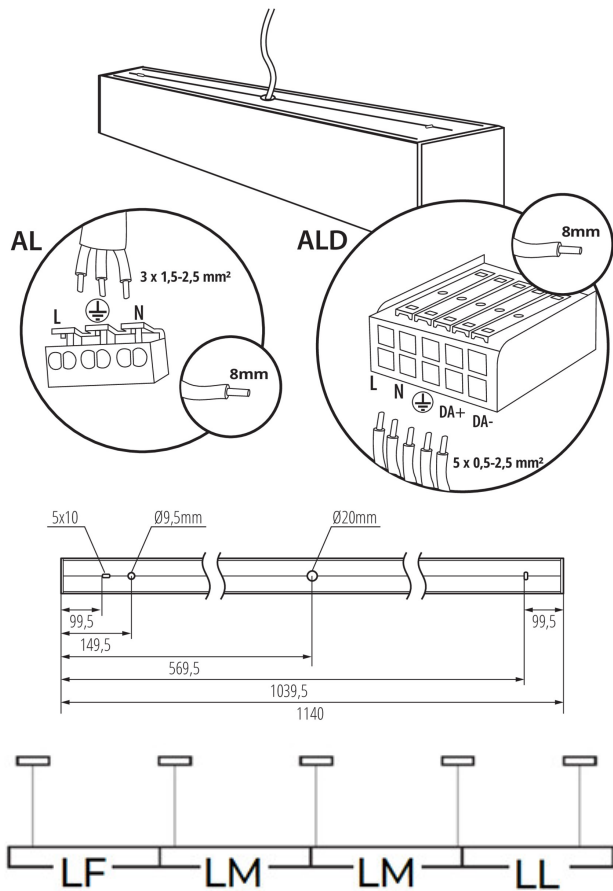

Možnosť spolupráce so stmievačom: nie

Smer svietenia svietidla: dole

Dĺžka [mm]: 1140

Šírka [mm]: 60

Výška [mm]: 69

Integrovaný LED zdroj svetla: áno

TECHNICKÉ PARAMETRE:

Menovité napätie [V]: 220-240 AC

Rozpätie priemerov používaných vodičov [mm²]: 1,5÷2,5

Stupeň IP: 20

LOGISTICKÉ ÚDAJE:

Merná jednotka: kus

Lineárne LED svietidlo

Spôsob balenia: 1

Počet kusov v druhom balení: 1

Počet kusov v hromadnom balení: 1

Dĺžka kartónu [cm]: 136

Objem kartónu [m³]: 0.010472

DODATOČNÉ INFORMÁCIE:

- 5-ročná záruka podľa podmienok vyhlásenia o záruke, ktoré je dostupné na webovej stránke

KANLUX S.A. (kat 37576) AL-MM5D-NW-RST-B-NT / Krzywa rozsyłu światła (biegunowo)

Oprawa: KANLUX S.A. (kat 37576) AL-MM5D-NW-RST-B-NT
Lampy: 4 x AL-MM-NW-RST

37576 AL-MM5D-NW-RST-B-NT

Lineárne LED svietidlo

PRÍSLUŠENSTVO

32540	ALIN CORD 1F-W	Napájací kábel pre lineárne svietidla ALIN, 1-fázový, biely, 150cm
		
32541	ALIN CORD 1F-B	Napájací kábel pre lineárne svietidla ALIN, 1-fázový, čierny, 150cm
		
32542	ALIN CORD 1F-SR	Napájací kábel pre lineárne svietidla ALIN, 1-fázový, strieborný, 150cm
		
07871	ROPE-NT 150 SINGLE	ROPE-NT 150 SINGLE oceľové lanko (jedno) na zavesenie svietidla, 2 ks v balení
		
25979	KLOSZ MPR AL 23W/33W	Difúzor MPR pre svietidla ALIN, KLOSZ MPR AL 23W/33W, (25979)
		