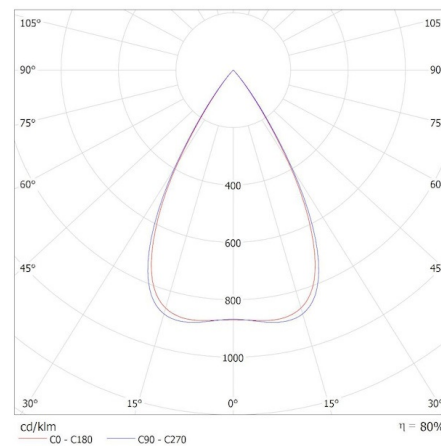

DODATOČNÉ INFORMÁCIE:

- 5-ročná záruka podľa podmienok vyhlásenia o záruke, ktoré je dostupné na webovej stránke

KANLUX S.A. (kat 37576) AL-MM5D-NW-RST-B-NT / Krzywa rozsyłu światła (biegunowo)