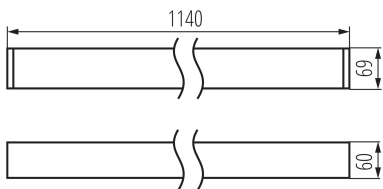

Lineárne LED svietidlo