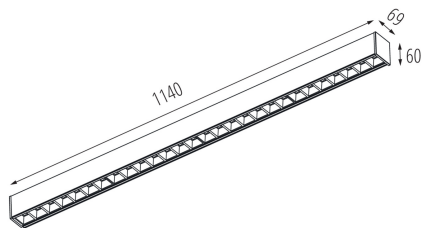

Lineárne LED svietidlo