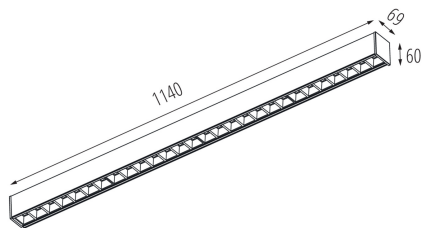

37577 AL-MM5D-NW-RST-W-NT

Lineárne LED svietidlo