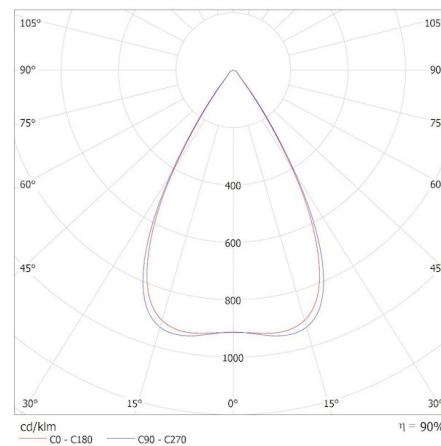

DODATOČNÉ INFORMÁCIE:

- 5-ročná záruka podľa podmienok vyhlásenia o záruke, ktoré je dostupné na webovej stránke

KANLUX S.A. (kat 37577) AL-MM5D-NW-RST-W-NT / Krzywa rozsyłu światła (biegunowo)