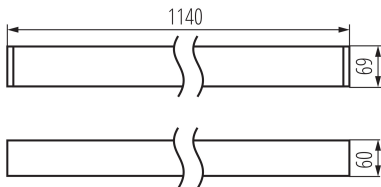

37577 AL-MM5D-NW-RST-W-NT

Lineárne LED svietidlo