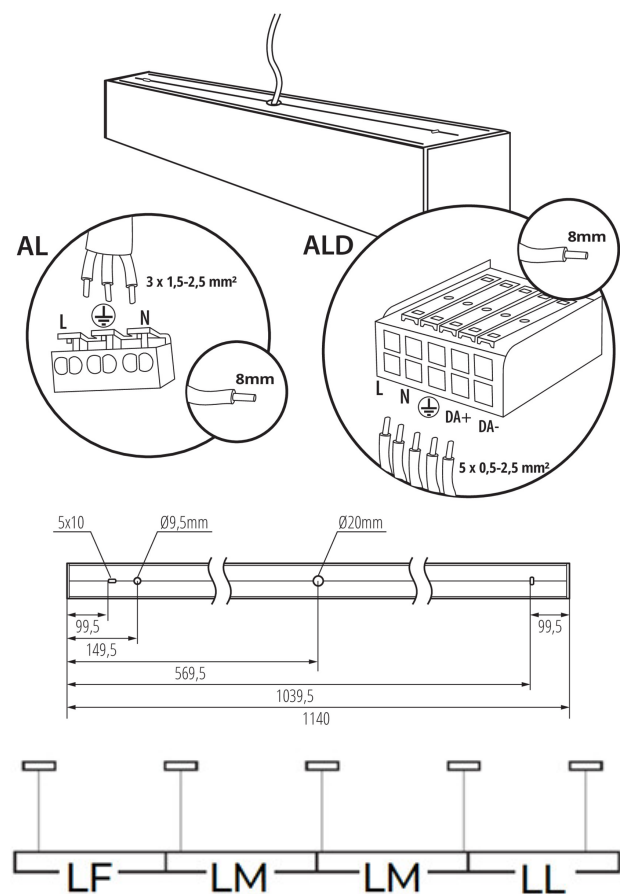

Minimálna vzdialenosť od osvetľovaného objektu: 0,5m

Možnosť spolupráce so stmievačom: nie

Smer svietenia svietidla: dole

Dĺžka [mm]: 1140

Šírka [mm]: 60

Výška [mm]: 69

Integrovaný LED zdroj svetla: áno

TECHNICKÉ PARAMETRE:

Rozpätie priemerov používaných vodičov [mm²]: 1,5÷2,5

Stupeň IP: 20

LOGISTICKÉ ÚDAJE:

Merná jednotka: kus

37577 AL-MM5D-NW-RST-W-NT

Lineárne LED svietidlo

Spôsob balenia: 1

Počet kusov v druhom balení: 1

Výška kartónu [cm]: 7

Dĺžka kartónu [cm]: 136

Objem kartónu [m³]: 0.010472

DODATOČNÉ INFORMÁCIE:

- 5-ročná záruka podľa podmienok vyhlásenia o záruke, ktoré je dostupné na webovej stránke

KANLUX S.A. (kat 37577) AL-MM5D-NW-RST-W-NT / Krzywa rozsyłu światła (biegunowo)

Oprawa: KANLUX S.A. (kat 37577) AL-MM5D-NW-RST-W-NT
Lampy: 4 x AL-MM-NW-RST

37577 AL-MM5D-NW-RST-W-NT

Lineárne LED svietidlo

PRÍSLUŠENSTVO

32540	ALIN CORD 1F-W	Napájací kábel pre lineárne svietidla ALIN, 1-fázový, biely, 150cm
		
32541	ALIN CORD 1F-B	Napájací kábel pre lineárne svietidla ALIN, 1-fázový, čierny, 150cm
		
32542	ALIN CORD 1F-SR	Napájací kábel pre lineárne svietidla ALIN, 1-fázový, strieborný, 150cm
		
07871	ROPE-NT 150 SINGLE	ROPE-NT 150 SINGLE oceľové lanko (jedno) na zavesenie svietidla, 2 ks v balení
		
25979	KLOSZ MPR AL 23W/33W	Difúzor MPR pre svietidla ALIN, KLOSZ MPR AL 23W/33W, (25979)
		