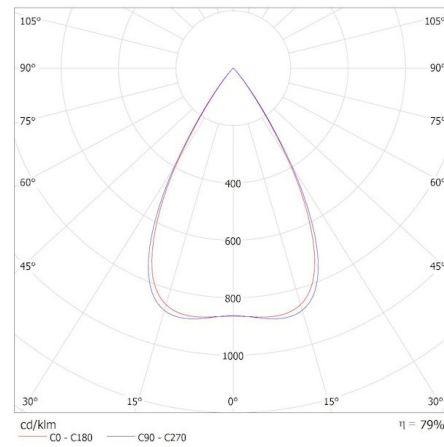

DODATOČNÉ INFORMÁCIE:

- 5-ročná záruka podľa podmienok vyhlásenia o záruke, ktoré je dostupné na webovej stránke

KANLUX S.A. (kat 37578) AL-MM5D-WW-RST-B-NT / Krzywa rozsyłu światła (biegunowo)