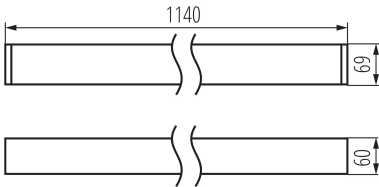

Lineárne LED svietidlo