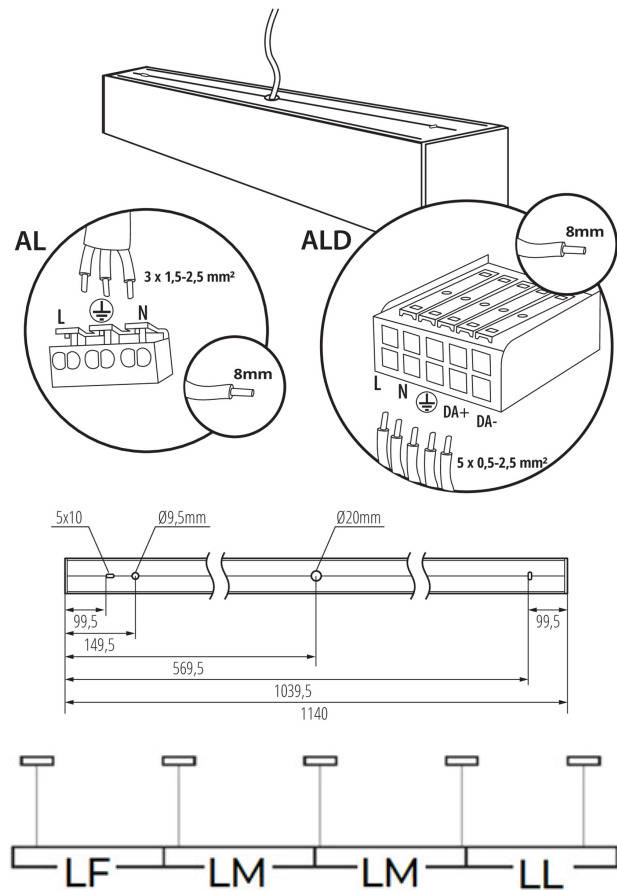

37578 AL-MM5D-WW-RST-B-NT

Lineárne LED svietidlo

PRÍSLUŠENSTVO

32540

ALIN CORD 1F-W

Napájací kábel pre lineárne svietidla ALIN, 1-fázový, biely, 150cm

32541

ALIN CORD 1F-B

Napájací kábel pre lineárne svietidla ALIN, 1-fázový, čierny, 150cm

32542

ALIN CORD 1F-SR

Napájací kábel pre lineárne svietidla ALIN, 1-fázový, strieborný, 150cm

07871

ROPE-NT 150 SINGLE

ROPE-NT 150 SINGLE oceľové lanko (jedno) na zavesenie svietidla, 2 ks v balení

25979

KLOSZ MPR AL 23W/33W

Difúzor MPR pre svietidla ALIN, KLOSZ MPR AL 23W/33W, (25979)