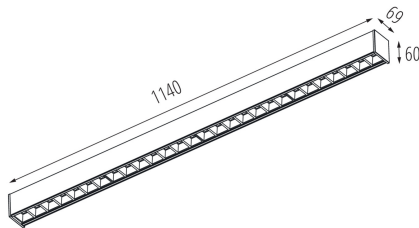

Lineárne LED svietidlo