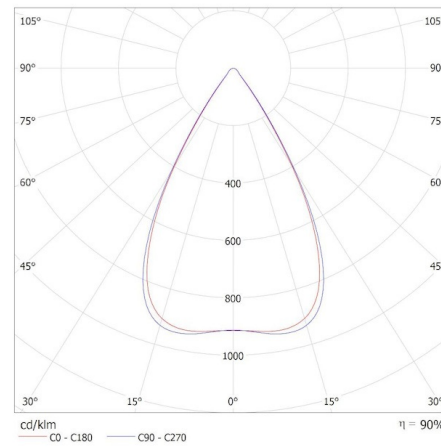

DODATOČNÉ INFORMÁCIE:

- 5-ročná záruka podľa podmienok vyhlásenia o záruke, ktoré je dostupné na webovej stránke

KANLUX S.A. (kat 37579) AL-MM5D-WW-RST-W-NT / Krzywa rozsyłu światła (biegunowo)

Oprawa: KANLUX S.A. (kat 37579) AL-MM5D-WW-RST-W-NT
Lampy: 4 x AL-MM-WW-RST