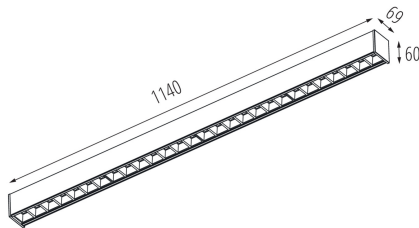

37579 AL-MM5D-WW-RST-W-NT

Lineárne LED svietidlo