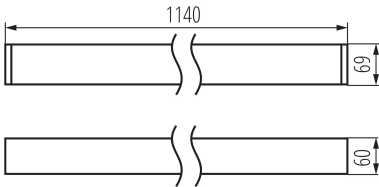

37579 AL-MM5D-WW-RST-W-NT

Lineárne LED svietidlo