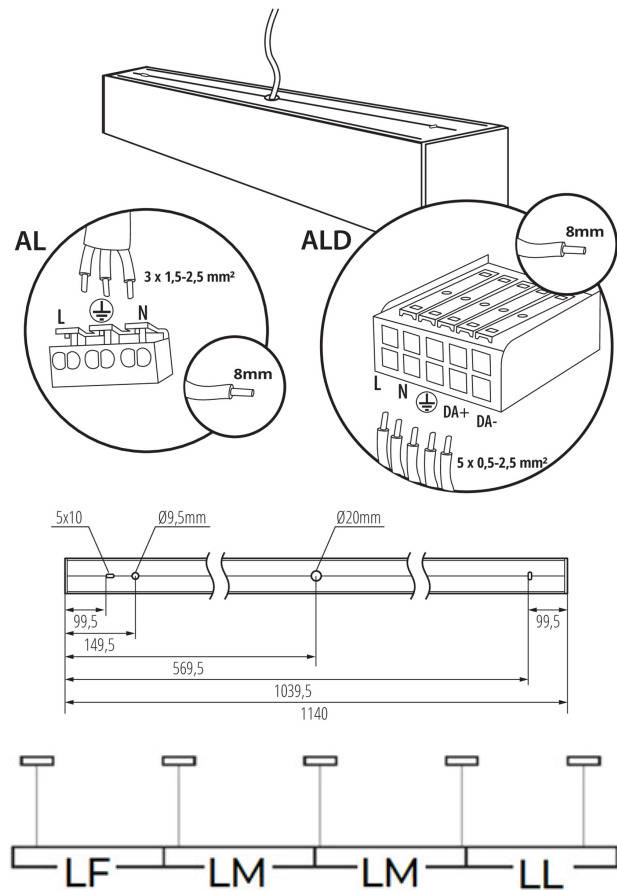

Smer svietenia svietidla: dole

Dĺžka [mm]: 1140

Šírka [mm]: 60

Výška [mm]: 69

Integrovaný LED zdroj svetla: áno

TECHNICKÉ PARAMETRE:

Menovité napätie [V]: 220-240 AC

Menovitá frekvencia [Hz]: 50

Uhol svietenia [°]: 50

Svetelná účinnosť lampy [lm/W]: 135

Rozpätie teploty prostredia, na ktorú môže byť výrobok vystavený [°C]: 5÷25

Typ difúzora: raster

Typ pripojenia: samosvorná svorkovnica

Rozpätie priemerov používaných vodičov [mm²]: 1,5÷2,5

Dĺžka kartónu [cm]: 136

Objem kartónu [m³]: 0.010472

DODATOČNÉ INFORMÁCIE:

- 5-ročná záruka podľa podmienok vyhlásenia o záruke, ktoré je dostupné na webovej stránke

KANLUX S.A. (kat 37579) AL-MM5D-WW-RST-W-NT / Krzywa rozsyłu światła (biegunowo)

Oprawa: KANLUX S.A. (kat 37579) AL-MM5D-WW-RST-W-NT
Lampy: 4 x AL-MM-WW-RST

37579 AL-MM5D-WW-RST-W-NT

Lineárne LED svietidlo

PRÍSLUŠENSTVO

32540	ALIN CORD 1F-W	Napájací kábel pre lineárne svietidla ALIN, 1-fázový, biely, 150cm
		
32541	ALIN CORD 1F-B	Napájací kábel pre lineárne svietidla ALIN, 1-fázový, čierny, 150cm
		
32542	ALIN CORD 1F-SR	Napájací kábel pre lineárne svietidla ALIN, 1-fázový, strieborný, 150cm
		
07871	ROPE-NT 150 SINGLE	ROPE-NT 150 SINGLE oceľové lanko (jedno) na zavesenie svietidla, 2 ks v balení
		
25979	KLOSZ MPR AL 23W/33W	Difúzor MPR pre svietidla ALIN, KLOSZ MPR AL 23W/33W, (25979)
		