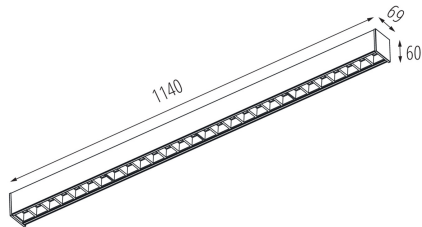

38040 AL-MS-NW-RST-B-NT

Lineárne LED svietidlo

Počet kusov v druhom balení : 1

Počet kusov v hromadnom balení : 1

Čistá kusová hmotnosť [g] : 2042

Gramáž [g] : 2370

Hmotnosť kusa brutto [g] : 2370

Dĺžka kusového balenia [cm] : 136

Šírka kusového balenia [cm] : 11

Výška kusového balenia [cm] : 7

Hmotnosť kartónu [kg] : 2.37

Šírka kartónu [cm] : 11

Výška kartónu [cm] : 7

Dĺžka kartónu [cm] : 136

Objem kartónu [m³] : 0.010472

DODATOČNÉ INFORMÁCIE:

- 5-ročná záruka podľa podmienok vyhlásenia o záruke, ktoré je dostupné na webovej stránke