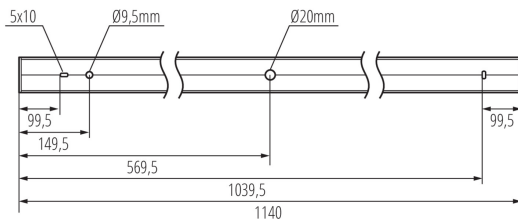

38040 AL-MS-NW-RST-B-NT

Lineárne LED svietidlo

Počet kusov v druhom balení : 1

Počet kusov v hromadnom balení : 1

Čistá kusová hmotnosť [g] : 2042

Gramáž [g] : 2370

Hmotnosť kusa brutto [g] : 2370

Dĺžka kusového balenia [cm] : 136

Šírka kusového balenia [cm] : 11

Výška kusového balenia [cm] : 7

Hmotnosť kartónu [kg] : 2.37

Šírka kartónu [cm] : 11

Výška kartónu [cm] : 7

Dĺžka kartónu [cm] : 136

Objem kartónu [m³] : 0.010472

DODATOČNÉ INFORMÁCIE:

- 5-ročná záruka podľa podmienok vyhlásenia o záruke, ktoré je dostupné na webovej stránke