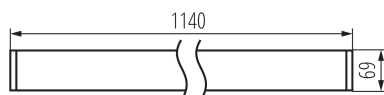

38040 AL-MS-NW-RST-B-NT

Lineárne LED svietidlo

5905339380401

VŠEOBECNÉ ÚDAJE:

Farba: čierna

Miesto montáže: k usadeniu na strop

Miesto používania: vo vnútri

Minimálna vzdialenosť od osvetľovaného objektu: 0,5m

Možnosť spolupráce so stmievačom: nie

Smer svietenia svietidla: dole

Dĺžka [mm]: 1140

Šírka [mm]: 60

Výška [mm]: 69

Integrovaný LED zdroj svetla: áno

TECHNICKÉ PARAMETRE:

Menovité napätie [V]: 220-240 AC

Menovitá frekvencia [Hz]: 50

Maximálny výkon [W]: 16

Trieda ochrany proti zásahu el. prúdom: I

Materiál difúzora: plast

Typ diódy: LED SMD

Svetelný tok [lm]: 2300

Náhradná teplota chromatickosti [K]: 4000

Farebná konzistencia v MacAdamových elipsách: ≤ 3

Index podania farieb: 80

Životnosť [h]: 50000

Koeficient zachovania svetelného toku po skončení menovitého obdobia trvácnosti: L90B10

Počet cyklov zap./vyp.: ≥ 30000

Uhol svietenia [°]: X85/Y85

Svetelná účinnosť lampy [lm/W]: 144

Rozpätie teploty prostredia, na ktorú môže byť výrobok vystavený [°C]: 5÷25

Typ difúzora: raster

Materiál korpusu: hliníková zliatina

Typ pripojenia: samosvorná svorkovnica

Rozpätie priemerov používaných vodičov [mm²]: 1,5÷2,5

Doba nahrievania lampy [s]: ≤ 1

Doba zapnutia lampy [s]: $\leq 0,5$

Stupeň IP: 20

LOGISTICKÉ ÚDAJE:

Merná jednotka: kus

Spôsob balenia: 1