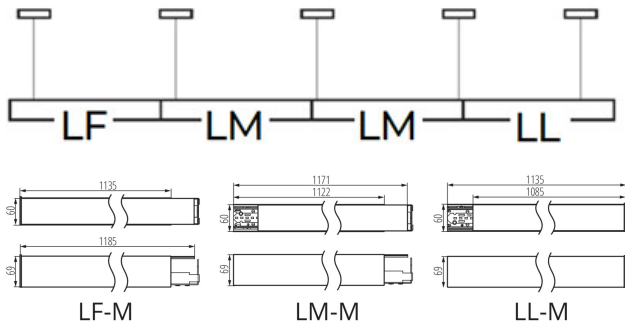

Výška kusového balenia [cm] : 7

Hmotnosť kartónu [kg] : 2.37

Šírka kartónu [cm] : 11

Výška kartónu [cm] : 7

Dĺžka kartónu [cm] : 136

Objem kartónu [m³] : 0.010472

DODATOČNÉ INFORMÁCIE:

- 5-ročná záruka podľa podmienok vyhlásenia o záruke, ktoré je dostupné na webovej stránke

38040 AL-MS-NW-RST-B-NT

Lineárne LED svietidlo

PRÍSLUŠENSTVO

32540

ALIN CORD 1F-W

Napájací kábel pre lineárne svietidla ALIN, 1-fázový, biely, 150cm

32541

ALIN CORD 1F-B