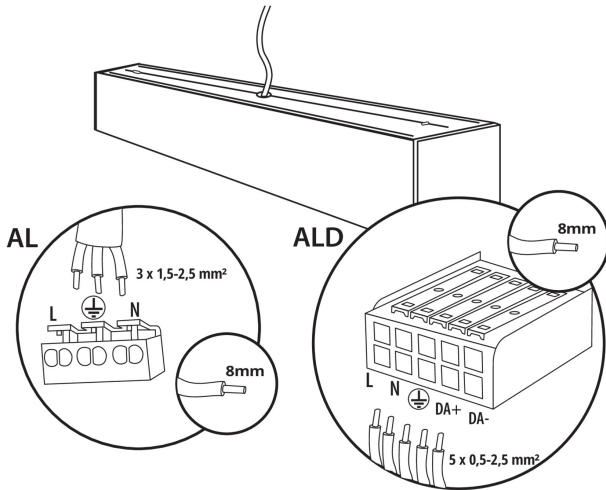

Možnosť spolupráce so stmievačom: nie

Smer svietenia svietidla: dole

Dĺžka [mm]: 1140

Šírka [mm]: 60

Výška [mm]: 69

Integrovaný LED zdroj svetla: áno

TECHNICKÉ PARAMETRE:

Menovité napätie [V]: 220-240 AC

Rozpätie teploty prostredia, na ktorú môže byť výrobok vystavený [°C]: 5÷25

Typ difúzora: raster

Materiál korpusu: hliníková zliatina

Typ pripojenia: samosvorná svorkovnica

Rozpätie priemerov používaných vodičov [mm²]: 1,5÷2,5

Doba nahrievania lampy [s]: ≤ 1

Doba zapnutia lampy [s]: $\leq 0,5$

Stupeň IP: 20

LOGISTICKÉ ÚDAJE:

Merná jednotka: kus

Spôsob balenia: 1

38040 AL-MS-NW-RST-B-NT

Lineárne LED svietidlo

Výška kusového balenia [cm] : 7

Hmotnosť kartónu [kg] : 2.37

Šírka kartónu [cm] : 11

Výška kartónu [cm] : 7

Dĺžka kartónu [cm] : 136

Objem kartónu [m³] : 0.010472

DODATOČNÉ INFORMÁCIE:

- 5-ročná záruka podľa podmienok vyhlásenia o záruke, ktoré je dostupné na webovej stránke