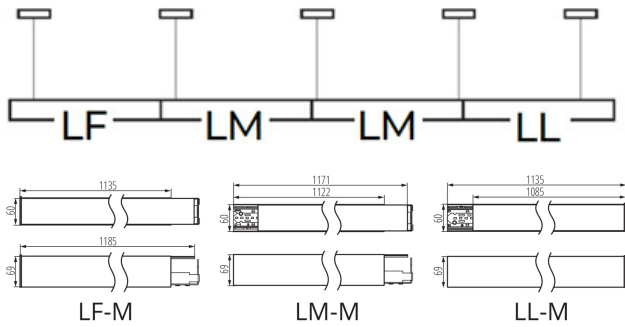

Možnosť spolupráce so stmievačom: nie

Smer svietenia svietidla: dole

Dĺžka [mm]: 1140

Šírka [mm]: 60

Výška [mm]: 69

Integrovaný LED zdroj svetla: áno

TECHNICKÉ PARAMETRE:

Menovité napätie [V]: 220-240 AC

Výška kusového balenia [cm] : 7

Hmotnosť kartónu [kg] : 2.37

Šírka kartónu [cm] : 11

Výška kartónu [cm] : 7

Dĺžka kartónu [cm] : 136

Objem kartónu [m³] : 0.010472

DODATOČNÉ INFORMÁCIE:

- 5-ročná záruka podľa podmienok vyhlásenia o záruke, ktoré je dostupné na webovej stránke

38042 AL-MS-WW-RST-B-NT

Lineárne LED svietidlo

PRÍSLUŠENSTVO

32540

ALIN CORD 1F-W

Napájací kábel pre lineárne svietidla ALIN, 1-fázový, biely, 150cm

32541

ALIN CORD 1F-B