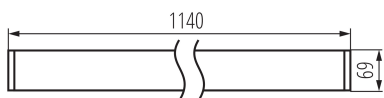

38042 AL-MS-WW-RST-B-NT

Lineárne LED svietidlo

5905339380425

VŠEOBECNÉ ÚDAJE:

Farba: čierna

Miesto montáže: k usadeniu na strop

Miesto používania: vo vnútri

Minimálna vzdialenosť od osvetľovaného objektu: 0,5m

Možnosť spolupráce so stmievačom: nie

Smer svietenia svietidla: dole

Dĺžka [mm]: 1140

Šírka [mm]: 60

Výška [mm]: 69

Integrovaný LED zdroj svetla: áno

TECHNICKÉ PARAMETRE:

Menovité napätie [V]: 220-240 AC

Menovitá frekvencia [Hz]: 50

Maximálny výkon [W]: 16

Trieda ochrany proti zásahu el. prúdom: I

Materiál difúzora: plast

Typ diódy: LED SMD

Svetelný tok [lm]: 2100

Náhradná teplota chromatickosti [K]: 3000

Farebná konzistencia v MacAdamových elipsách: ≤ 3

Index podania farieb: 80

Životnosť [h]: 50000

Koeficient zachovania svetelného toku po skončení menovitého obdobia trvácnosti: L90B10

Počet cyklov zap./vyp.: ≥ 30000

Uhol svietenia [°]: X85/Y85

Svetelná účinnosť lampy [lm/W]: 131

Rozpätie teploty prostredia, na ktorú môže byť výrobok vystavený [°C]: 5÷25

Typ difúzora: raster

Materiál korpusu: hliníková zliatina

Typ pripojenia: samosvorná svorkovnica

Rozpätie priemerov používaných vodičov [mm²]: 1,5÷2,5

Doba nahrievania lampy [s]: ≤ 1

Doba zapnutia lampy [s]: $\leq 0,5$

Stupeň IP: 20

LOGISTICKÉ ÚDAJE:

Merná jednotka: kus

Spôsob balenia: 1